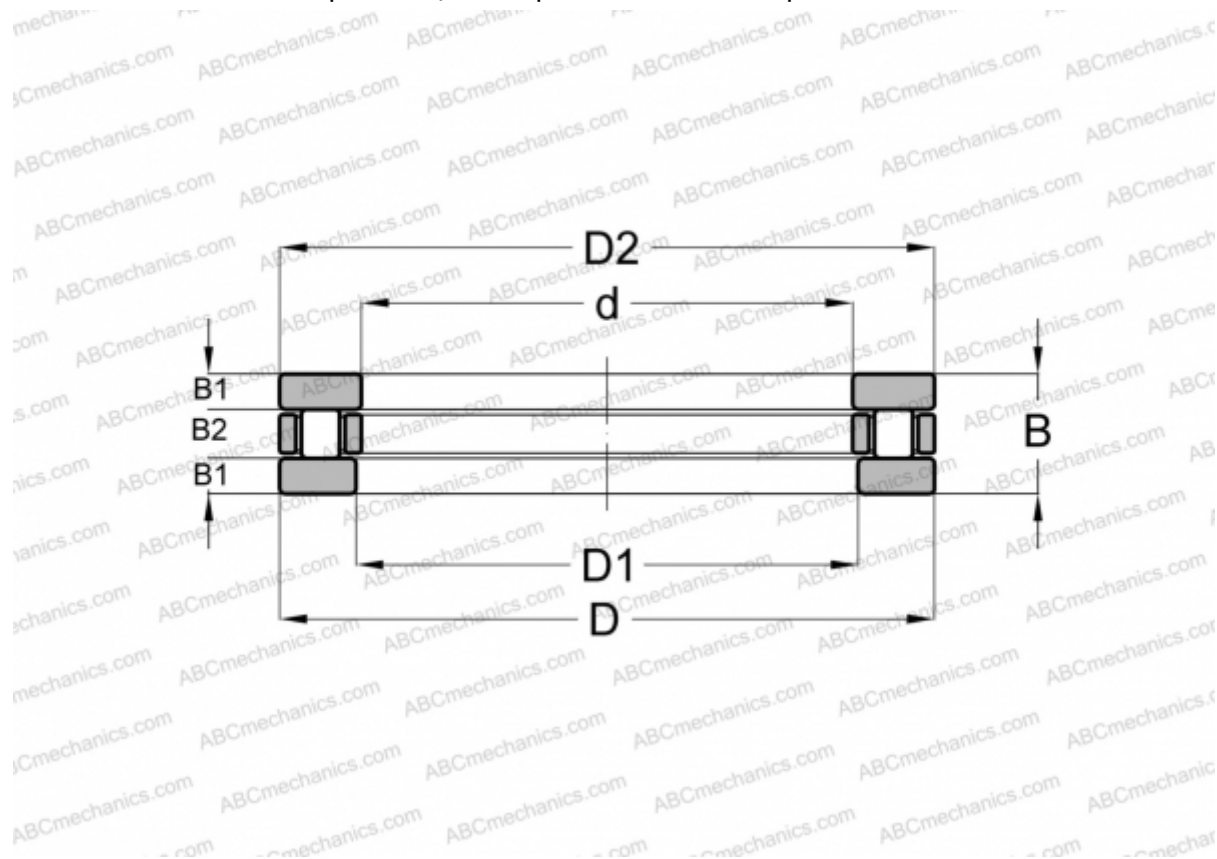

## 81105 TN INA

Цилиндрические упорные роликоподшипники

ТИП: Роликоподшипники, Упорные, Цилиндрические, Одинарные

#### РАЗМЕРЫ, ММ

d	25,000
D	42,000
D1	26,000
D2	42,000
B	11,000
B1	3,000
B2	5,000

**МАССА, КГ** 0,064

**ПРОИЗВОДИТЕЛЬ** [INA](http://www.ina.com)