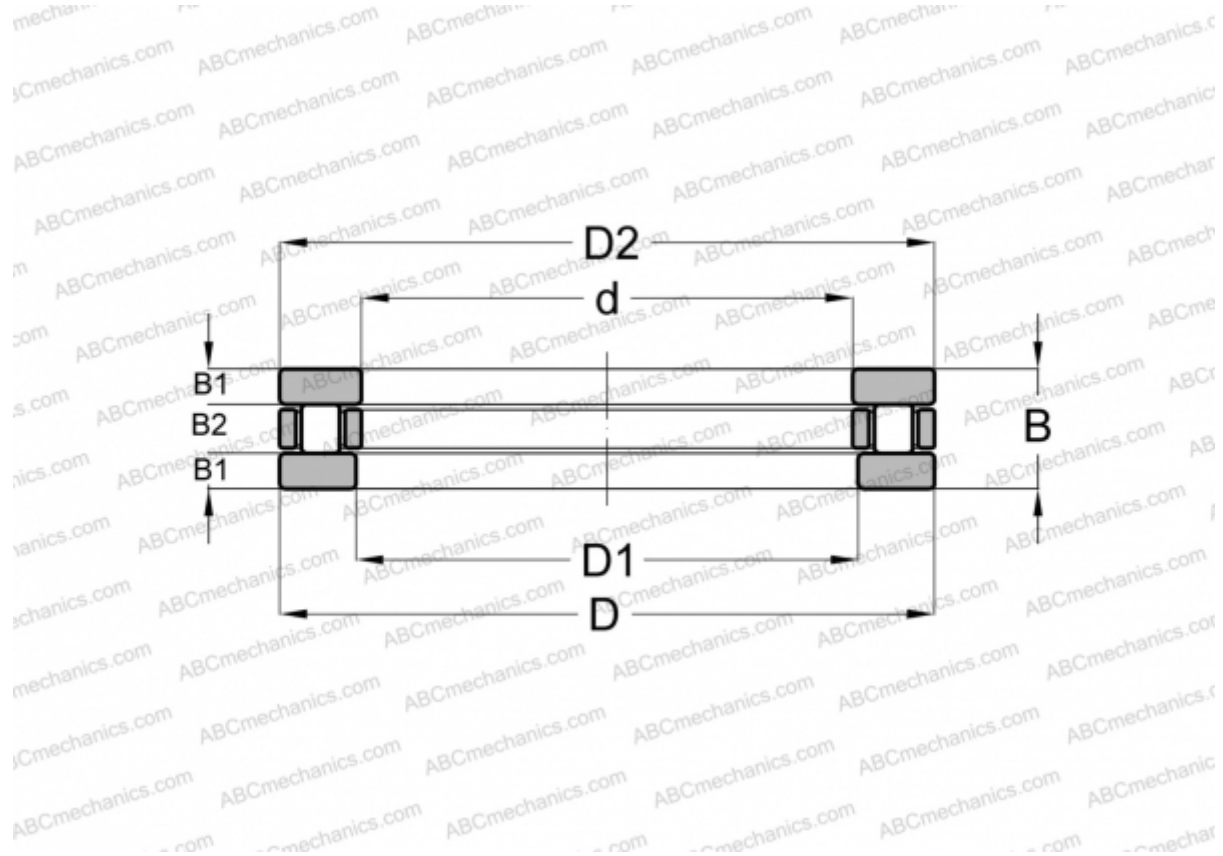

## 81106 TN INA

Цилиндрические упорные роликоподшипники

ТИП: Роликоподшипники, Упорные, Цилиндрические, Одинарные

#### РАЗМЕРЫ, ММ

d	30,000
D	47,000
D1	32,000
D2	47,000
B	11,000
B1	3,000
B2	5,000

**МАССА, КГ** 0,068

**ПРОИЗВОДИТЕЛЬ** [INA](http://www.ina.com)