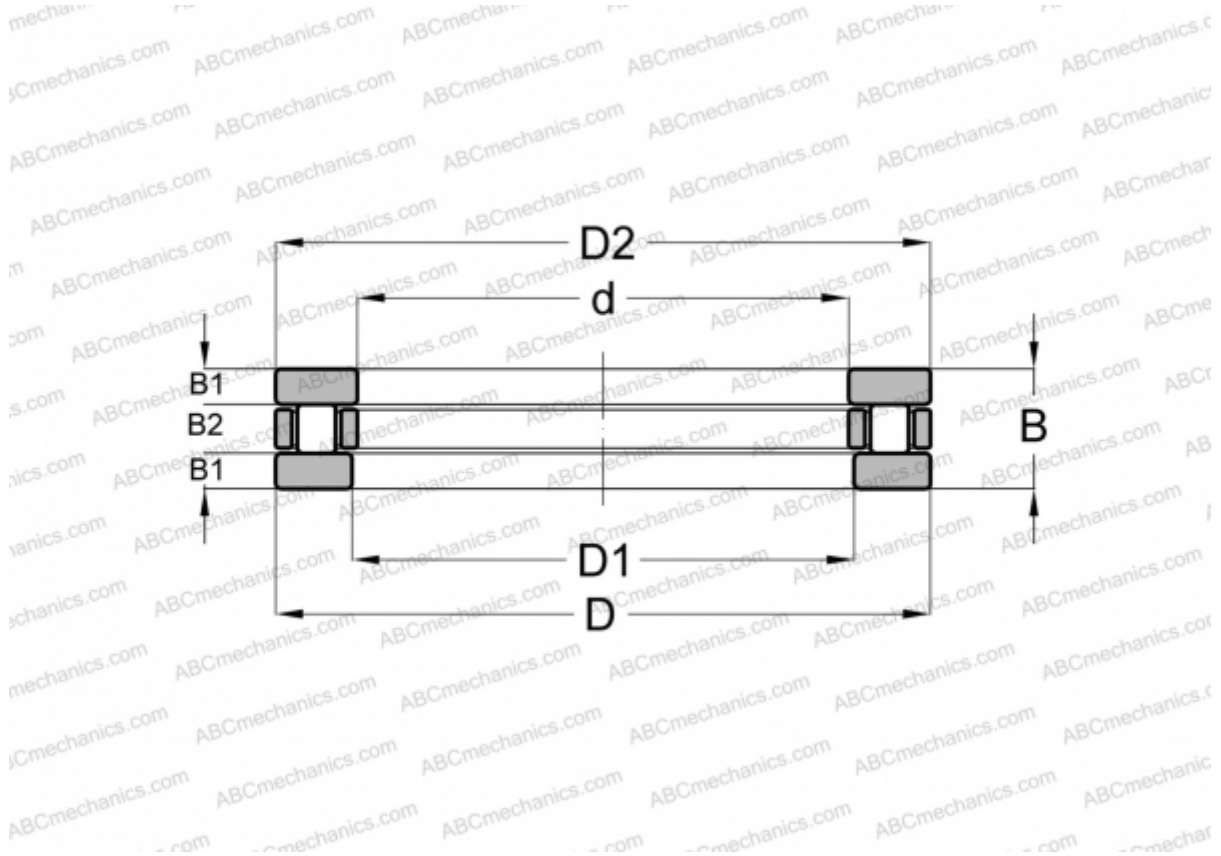

81206 SKF

Цилиндрические упорные роликоподшипники

ТИП: Роликоподшипники, Упорные, Цилиндрические, Одинарные

Технические характеристики

РАЗМЕРЫ, ММ

d	30,000
D	52,000
D1	32,000
D2	52,000
B	16,000
B1	4,250
B2	7,500