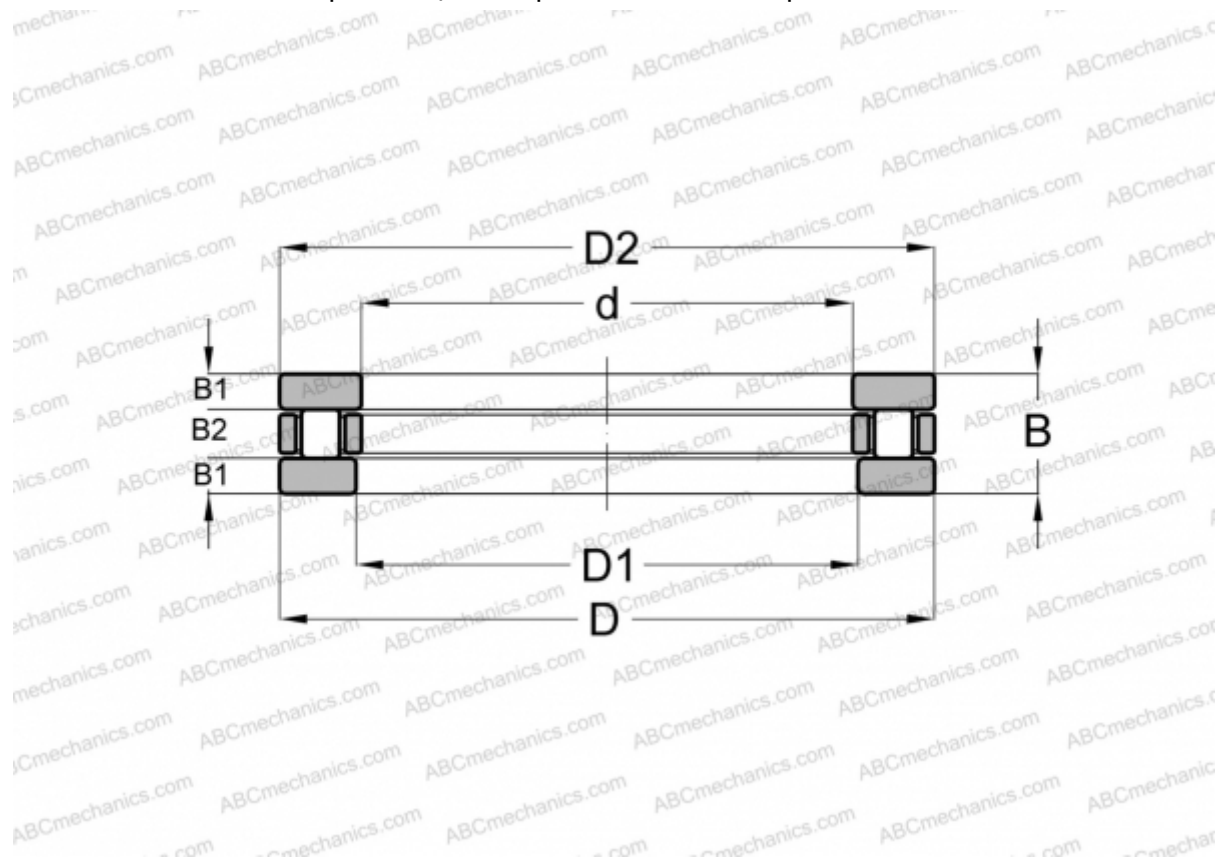

81206 TN INA

Цилиндрические упорные роликоподшипники

ТИП: Роликоподшипники, Упорные, Цилиндрические, Одинарные

Технические характеристики

РАЗМЕРЫ, ММ

d	30,000
D	52,000
D1	32,000
D2	52,000
B	16,000
B1	4,250
B2	7,500