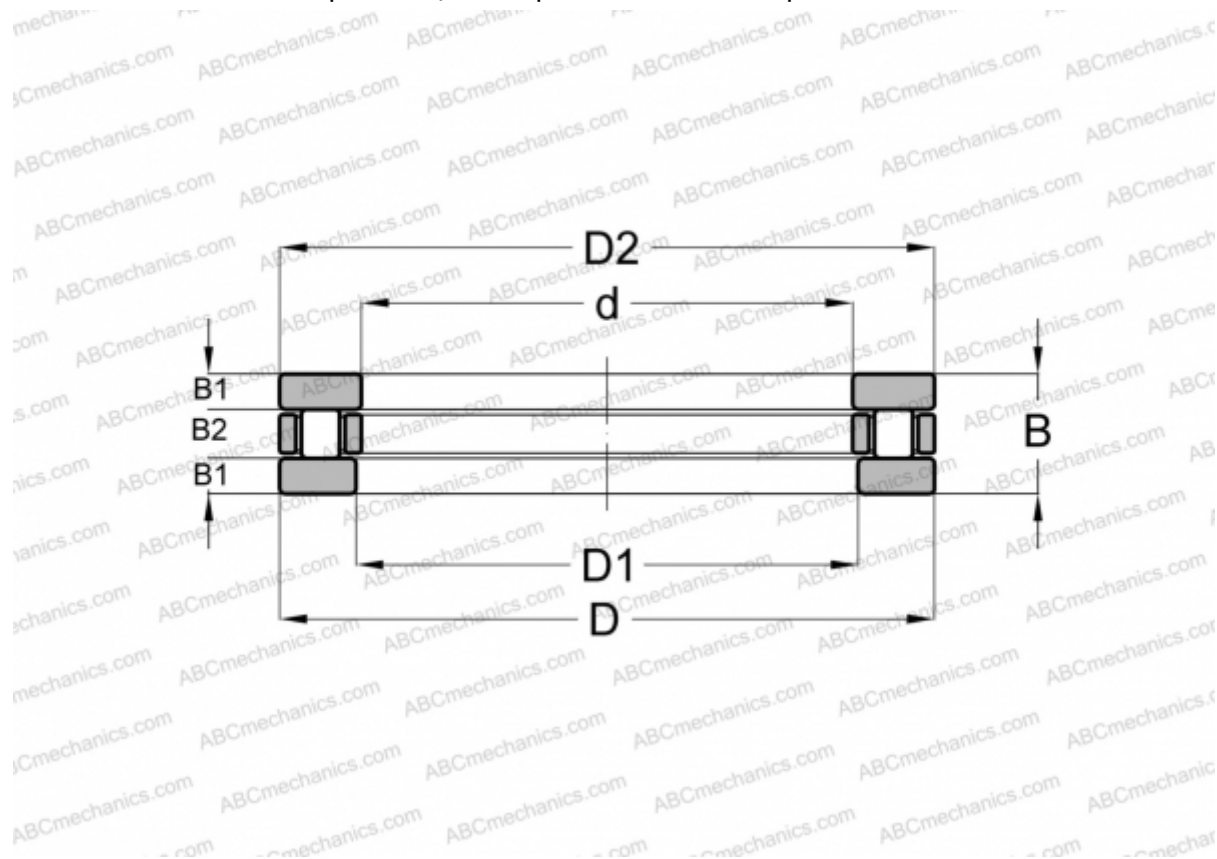

81107 TN INA

Цилиндрические упорные роликоподшипники

ТИП: Роликоподшипники, Упорные, Цилиндрические, Одинарные

Технические характеристики

РАЗМЕРЫ, ММ

d	35,000
D	52,000
D1	37,000
D2	52,000
B	12,000
B1	3,500
B2	5,000