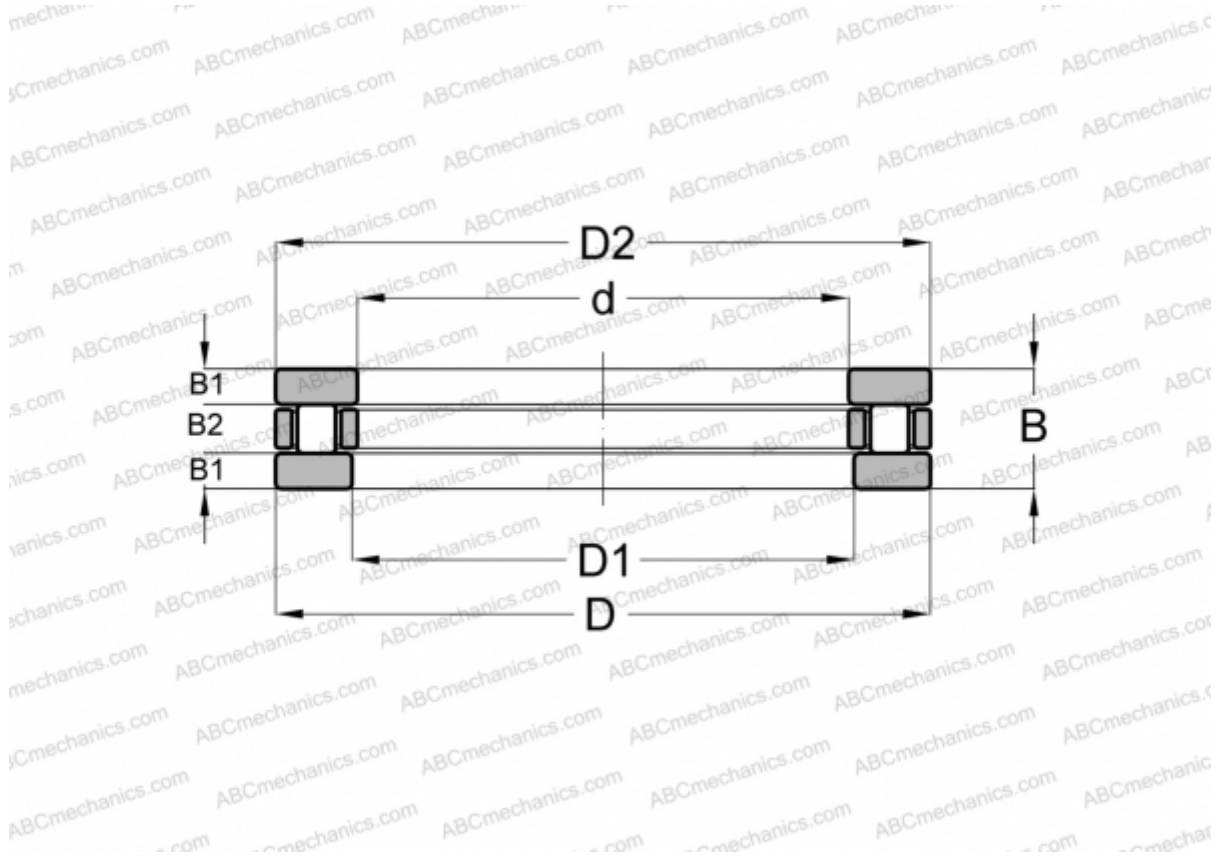

## 81207 ABC

Цилиндрические упорные роликоподшипники

ТИП: Роликоподшипники, Упорные, Цилиндрические, Одинарные

#### РАЗМЕРЫ, ММ

d	35,000
D	62,000
D1	37,000
D2	62,000
B	18,000
B1	5,250
B2	7,500

**МАССА, КГ** 0,222

**ПРОИЗВОДИТЕЛЬ** [ABC](#)