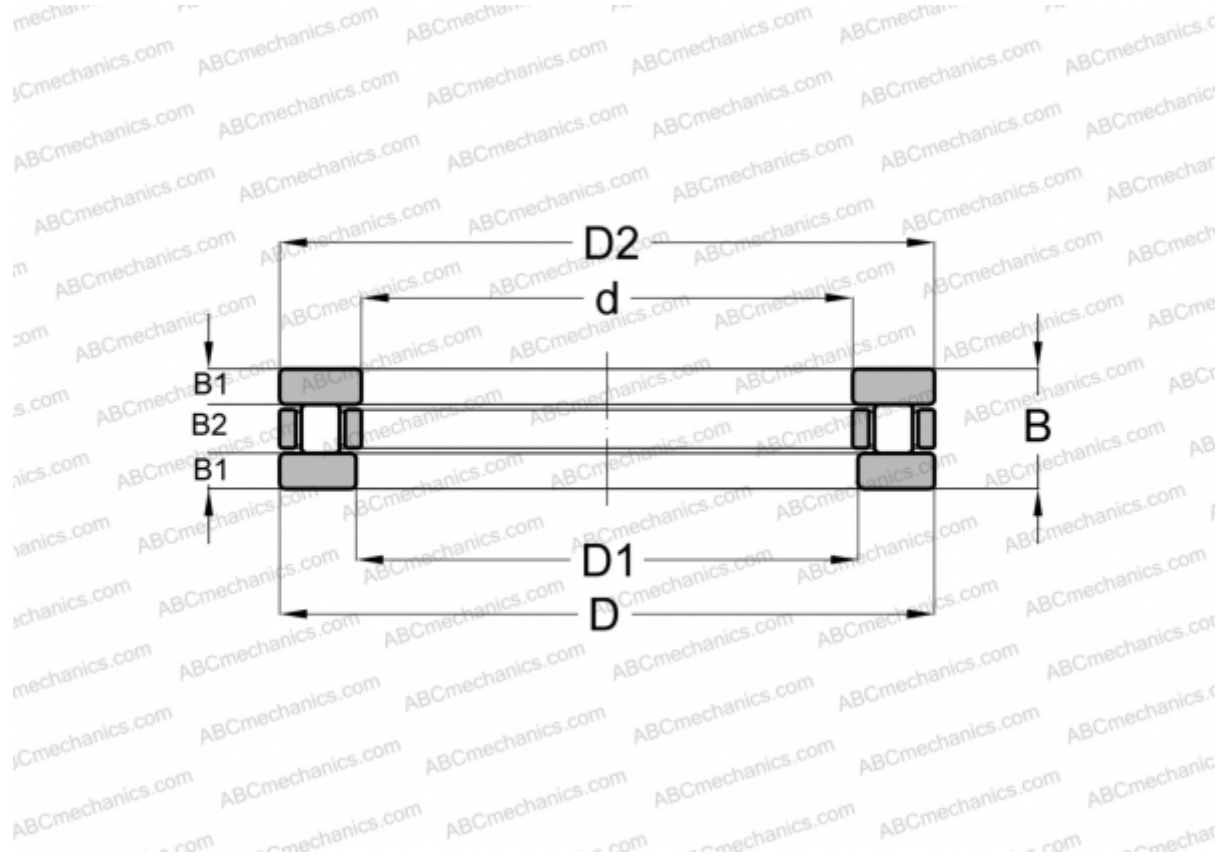

81111 ABC

Цилиндрические упорные роликоподшипники

ТИП: Роликоподшипники, Упорные, Цилиндрические, Одинарные

Технические характеристики

РАЗМЕРЫ, ММ

d	55,000
D	78,000
D1	57,000
D2	78,000
B	16,000
B1	5,000
B2	6,000

МАССА, КГ 0,236

ПРОИЗВОДИТЕЛЬ [ABC](#)

АНАЛОГИ

SKF	81111
INA	81111 TN
IKO	AZ 557816