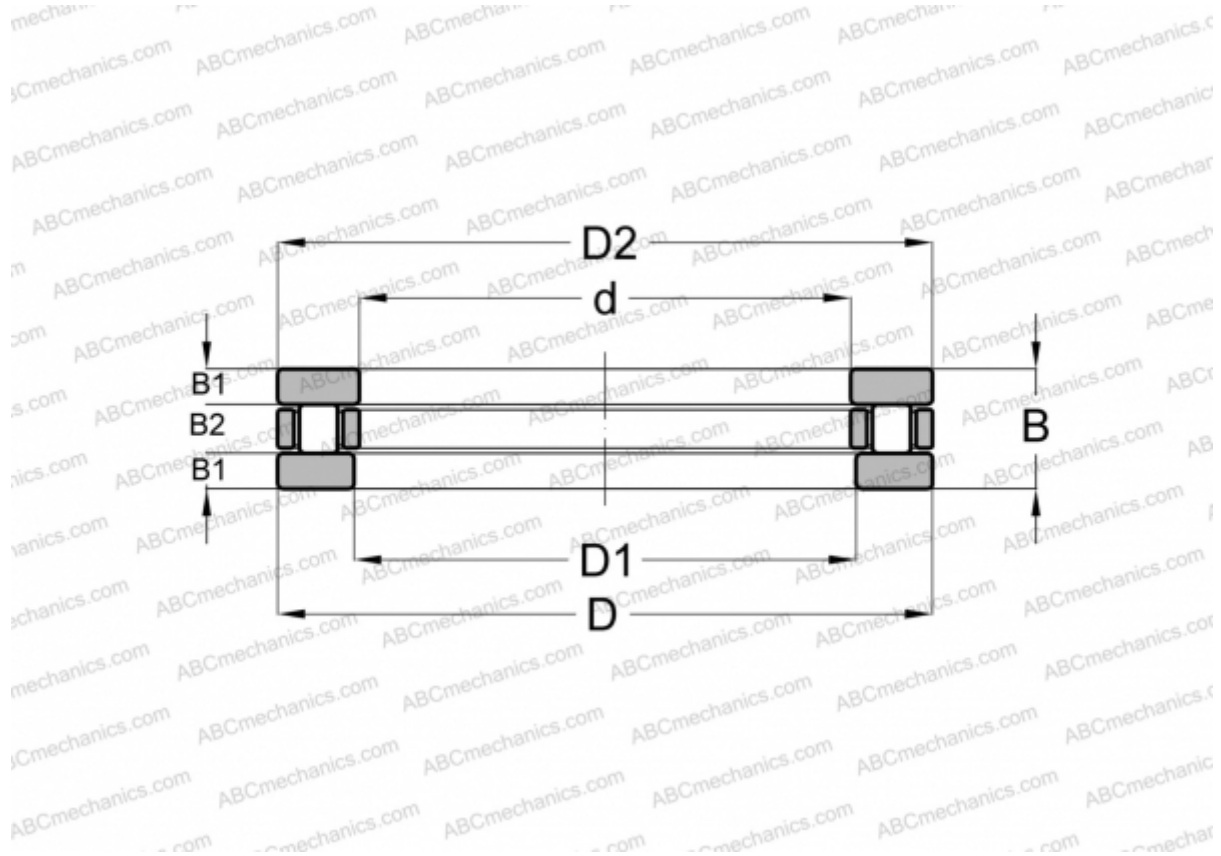

## 81311 ABC

Цилиндрические упорные роликоподшипники

ТИП: Роликоподшипники, Упорные, Цилиндрические, Одинарные

#### РАЗМЕРЫ, ММ

|    |         |
|----|---------|
| d  | 55,000  |
| D  | 105,000 |
| D1 | 57,000  |
| D2 | 105,000 |
| B  | 35,000  |
| B1 | 10,000  |
| B2 | 15,000  |

**МАССА, КГ** 1,470

**ПРОИЗВОДИТЕЛЬ** [ABC](#)