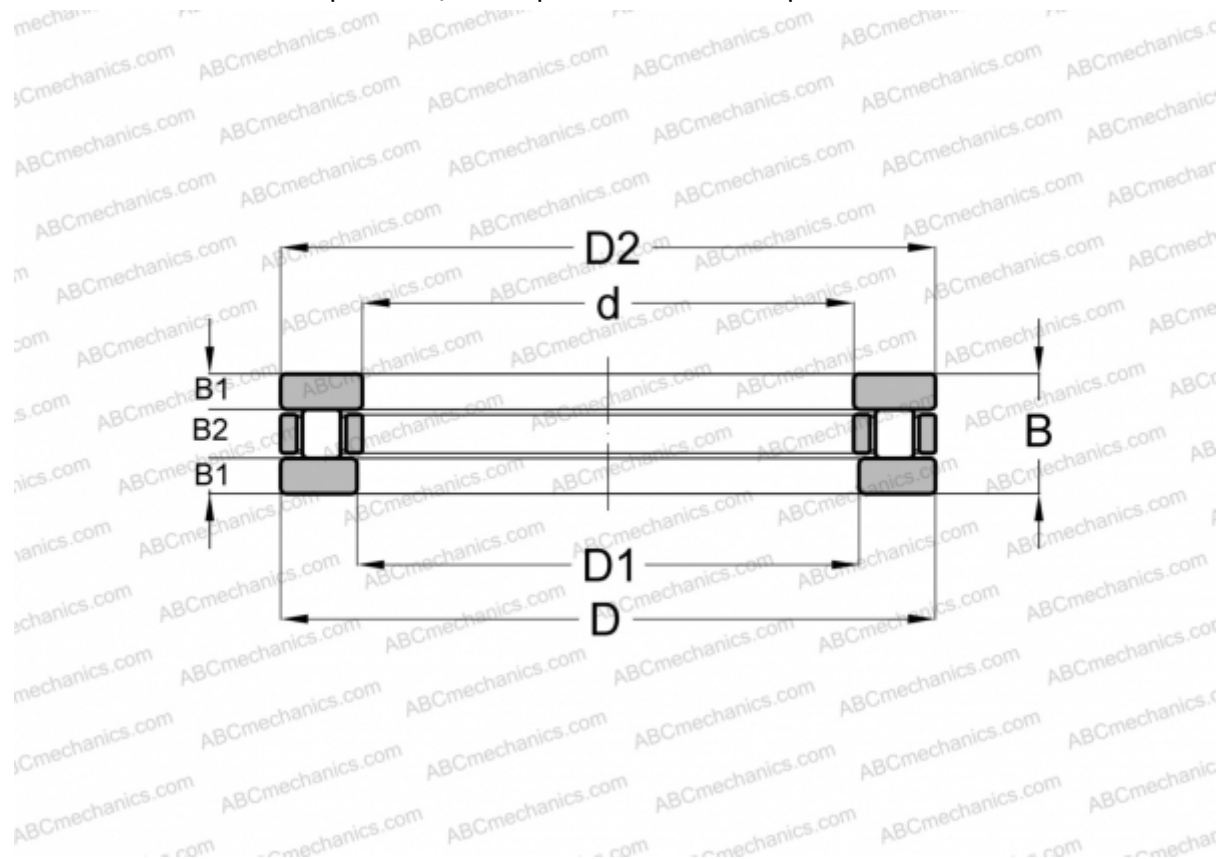

81112 ABC

Цилиндрические упорные роликподшипники

ТИП: Роликподшипники, Упорные, Цилиндрические, Одинарные

Технические характеристики

РАЗМЕРЫ, ММ

d	60,000
D	85,000
D1	62,000
D2	85,000
B	17,000
B1	4,750
B2	7,500

МАССА, КГ 0,281

ПРОИЗВОДИТЕЛЬ [ABC](#)

АНАЛОГИ

SKF	81112
INA	81112 TN
IKO	AZ 608517