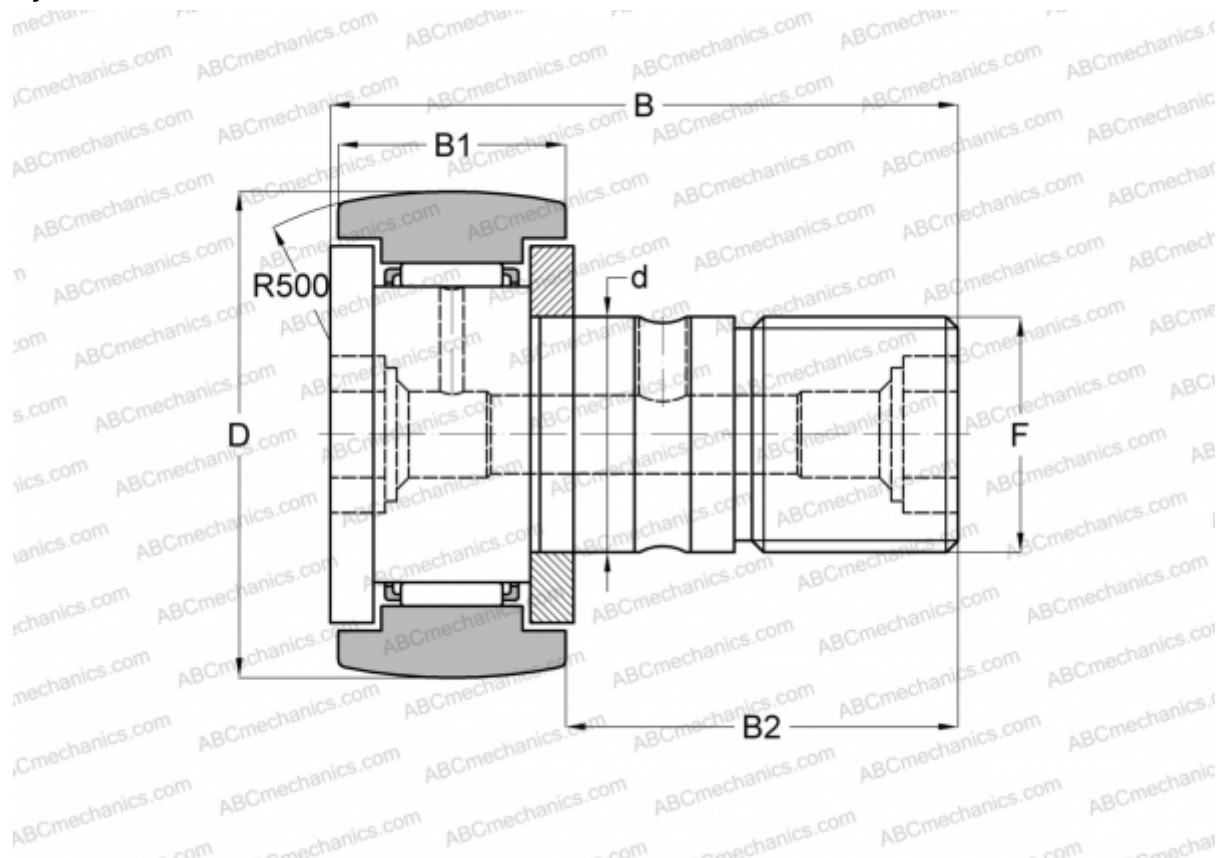

KR 16 ABC

Опорные ролики с цапфой

ТИП: Роликоподшипники, Опорные ролики с цапфой, С осевым центрированием, двусторонние щелевые уплотнения

Технические характеристики

РАЗМЕРЫ, ММ

d	6,000
D	16,000
B	28,000
B1	11,000
B2	16,000
F	M6x1