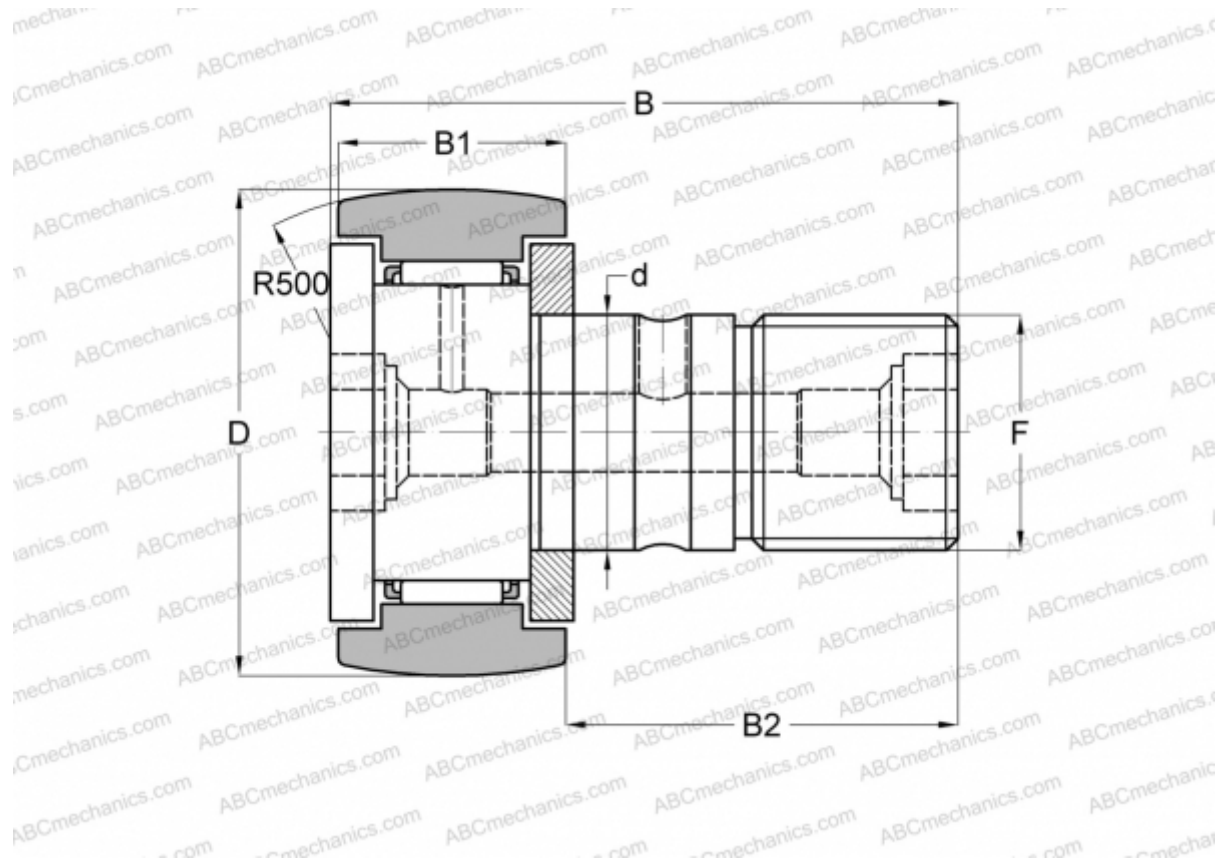

KR 19 ABC

Опорные ролики с цапфой

ТИП: Роликоподшипники, Опорные ролики с цапфой, С осевым центрированием, двусторонние щелевые уплотнения

Технические характеристики

РАЗМЕРЫ, ММ

d	8,000
D	19,000
B	32,000
B1	11,000
B2	20,000
F	M8x1.25