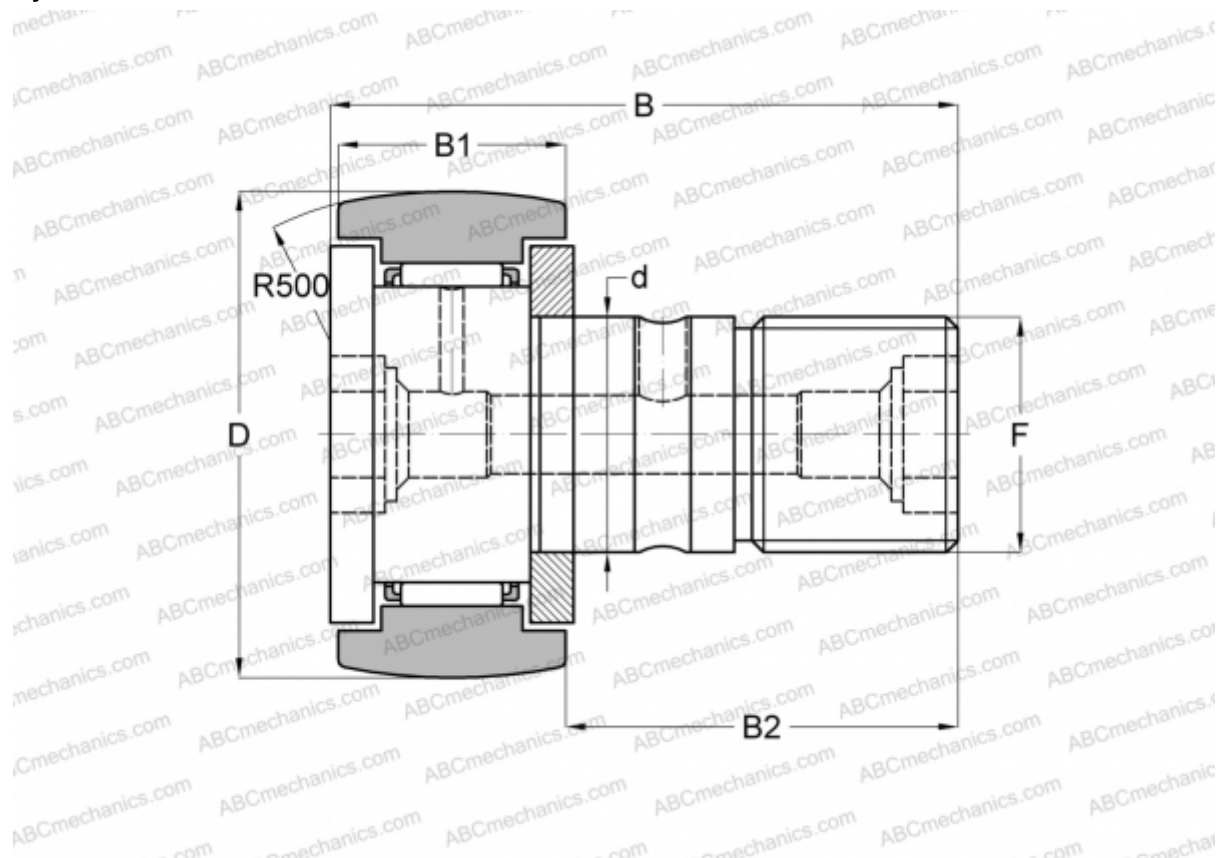

## CF 8 R IKO

Опорные ролики с цапфой

ТИП: Роликоподшипники, Опорные ролики с цапфой, С осевым центрированием, двусторонние щелевые уплотнения

### Технические характеристики

#### РАЗМЕРЫ, ММ

d	8,000
D	19,000
B	32,200
B1	11,000
B2	20,000
F	M8x1.25

**МАССА, КГ** 0,029

**ПРОИЗВОДИТЕЛЬ** [IKO](#)