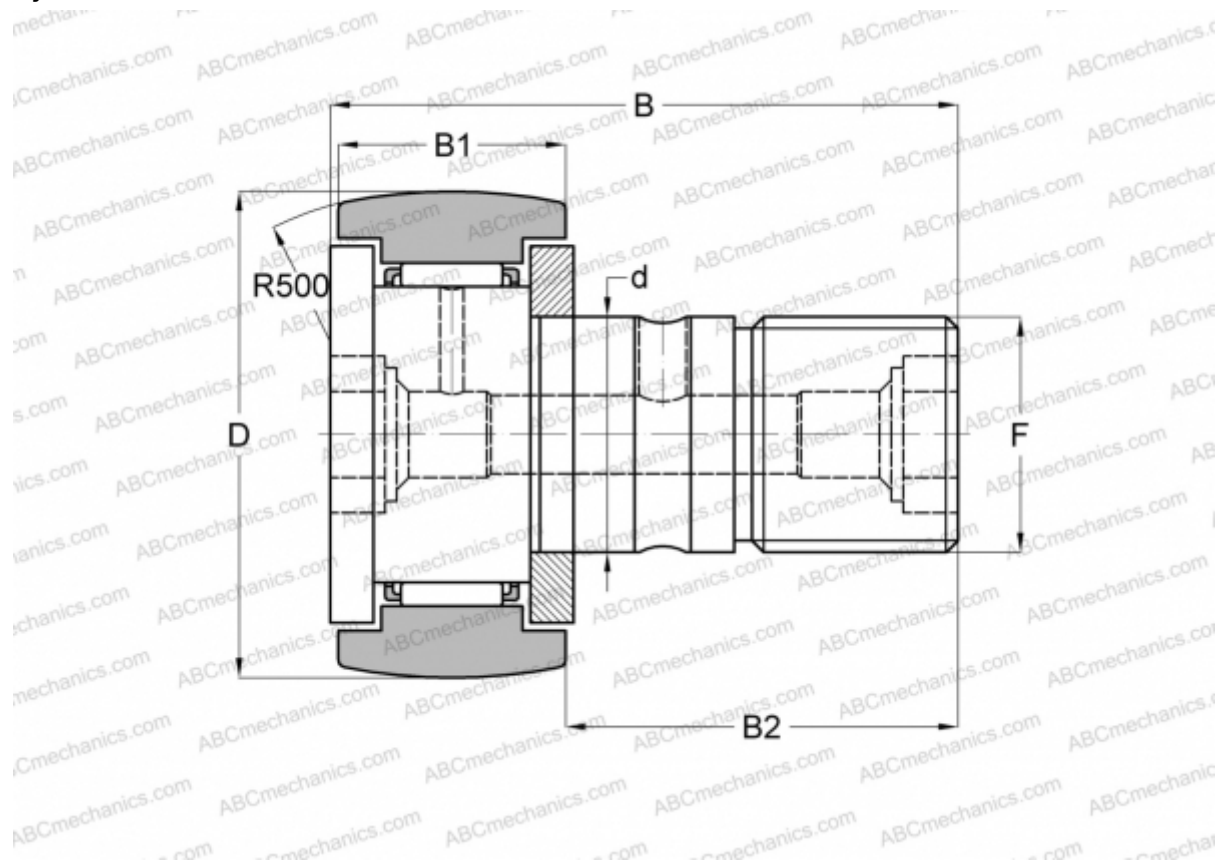

KR 19 FAG

Опорные ролики с цапфой

ТИП: Роликоподшипники, Опорные ролики с цапфой, С осевым центрированием, двусторонние щелевые уплотнения

Технические характеристики

РАЗМЕРЫ, ММ

d	8,000
D	19,000
B	32,000
B1	11,000
B2	20,000
F	M8x1.25