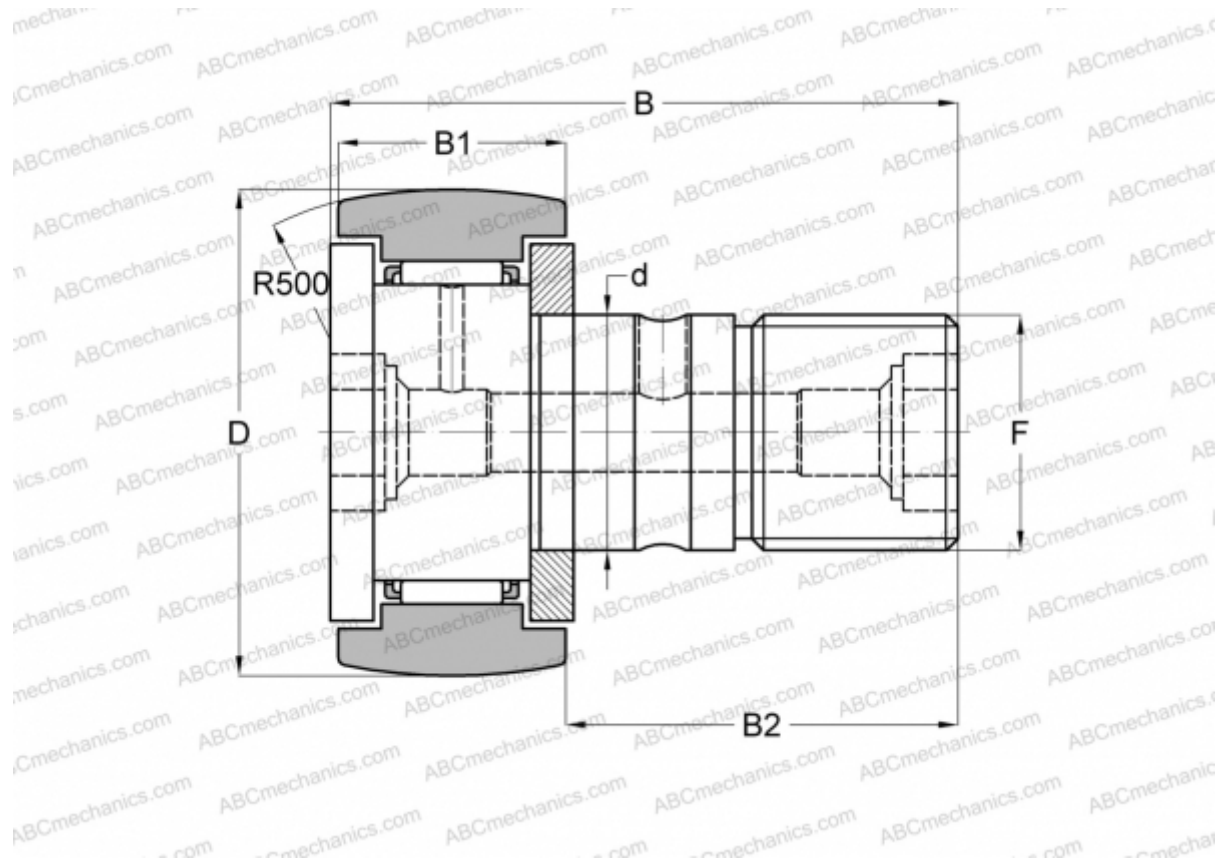

## KR 22 ABC

Опорные ролики с цапфой

ТИП: Роликоподшипники, Опорные ролики с цапфой, С осевым центрированием, двусторонние щелевые уплотнения

### Технические характеристики

#### РАЗМЕРЫ, ММ

d	10,000
D	22,000
B	36,000
B1	12,000
B2	23,000
F	M10x1

**МАССА, КГ** 0,050

**ПРОИЗВОДИТЕЛЬ** [ABC](#)