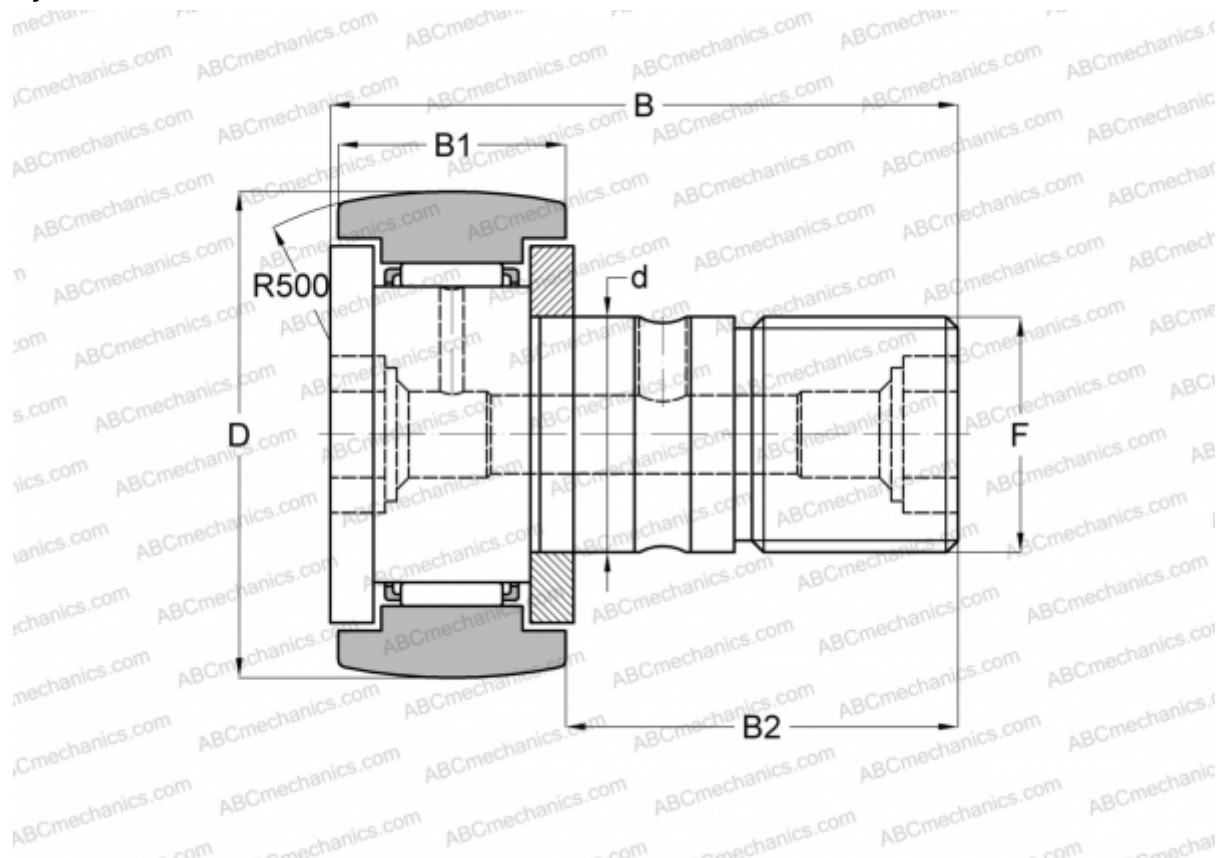

KR 22 FAG

Опорные ролики с цапфой

ТИП: Роликоподшипники, Опорные ролики с цапфой, С осевым центрированием, двусторонние щелевые уплотнения

Технические характеристики

РАЗМЕРЫ, ММ

d	10,000
D	22,000
B	36,000
B1	12,000
B2	23,000
F	M10x1