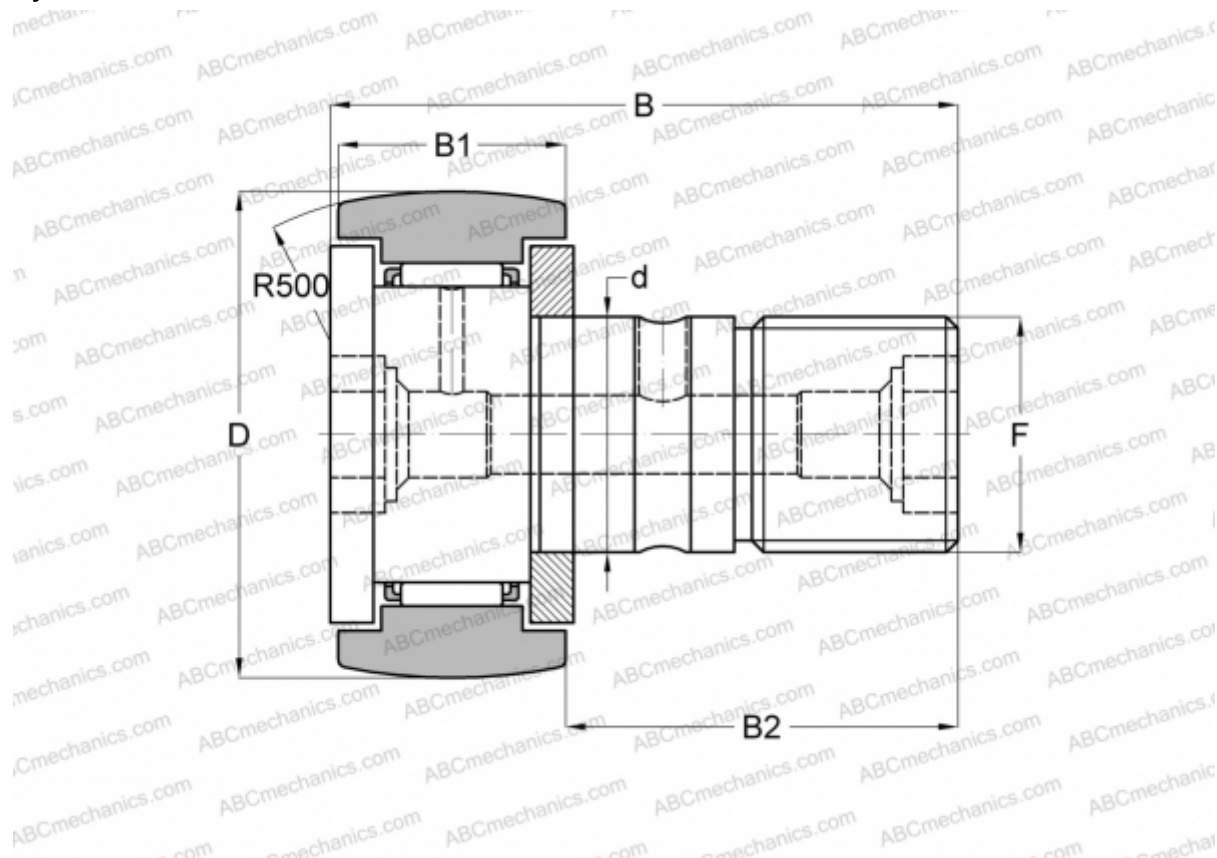

KR 26 ABC

Опорные ролики с цапфой

ТИП: Роликоподшипники, Опорные ролики с цапфой, С осевым центрированием, двусторонние щелевые уплотнения

Технические характеристики

РАЗМЕРЫ, ММ

d	10,000
D	26,000
B	36,000
B1	12,000
B2	23,000
F	M10x1