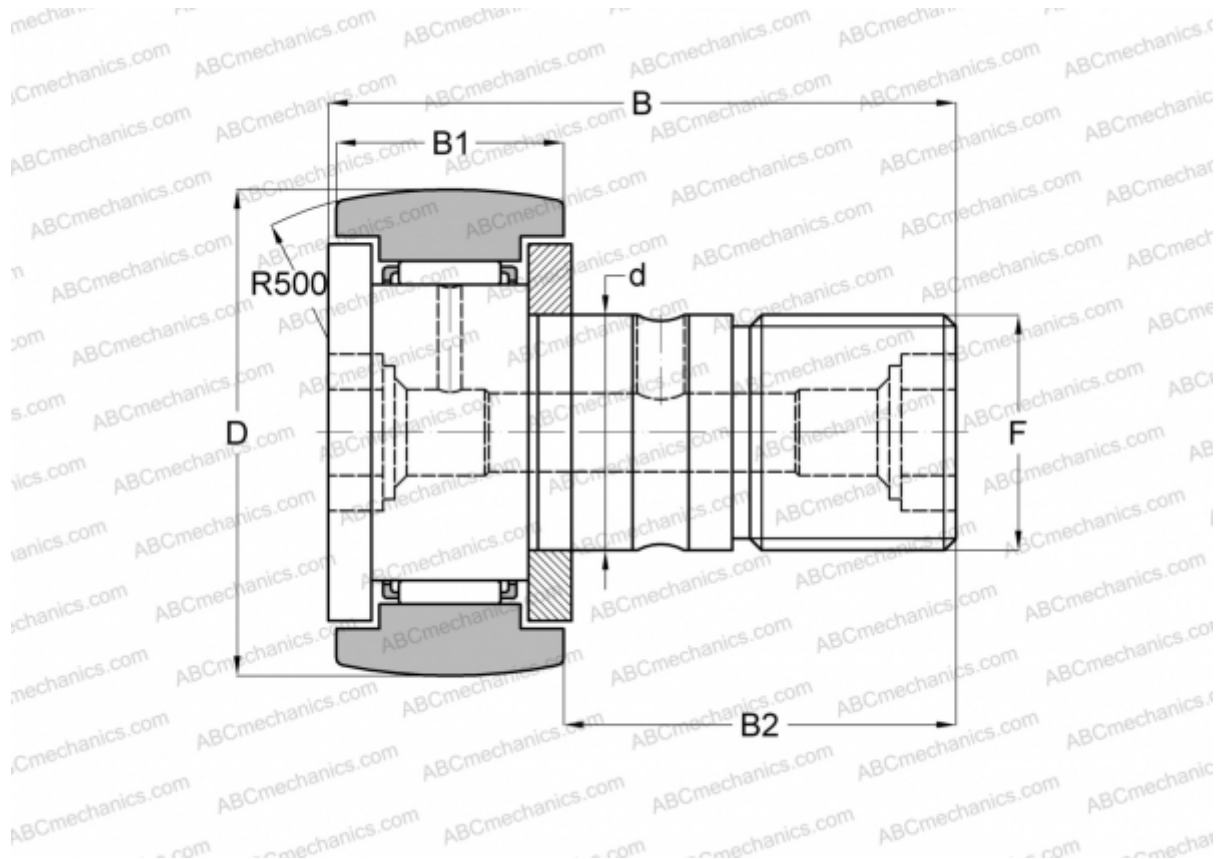

KR 26 INA

Опорные ролики с цапфой

ТИП: Роликоподшипники, Опорные ролики с цапфой, С осевым центрированием, двусторонние щелевые уплотнения

Технические характеристики

РАЗМЕРЫ, ММ

d	10,000
D	26,000
B	36,000
B1	12,000
B2	23,000
F	M10x1