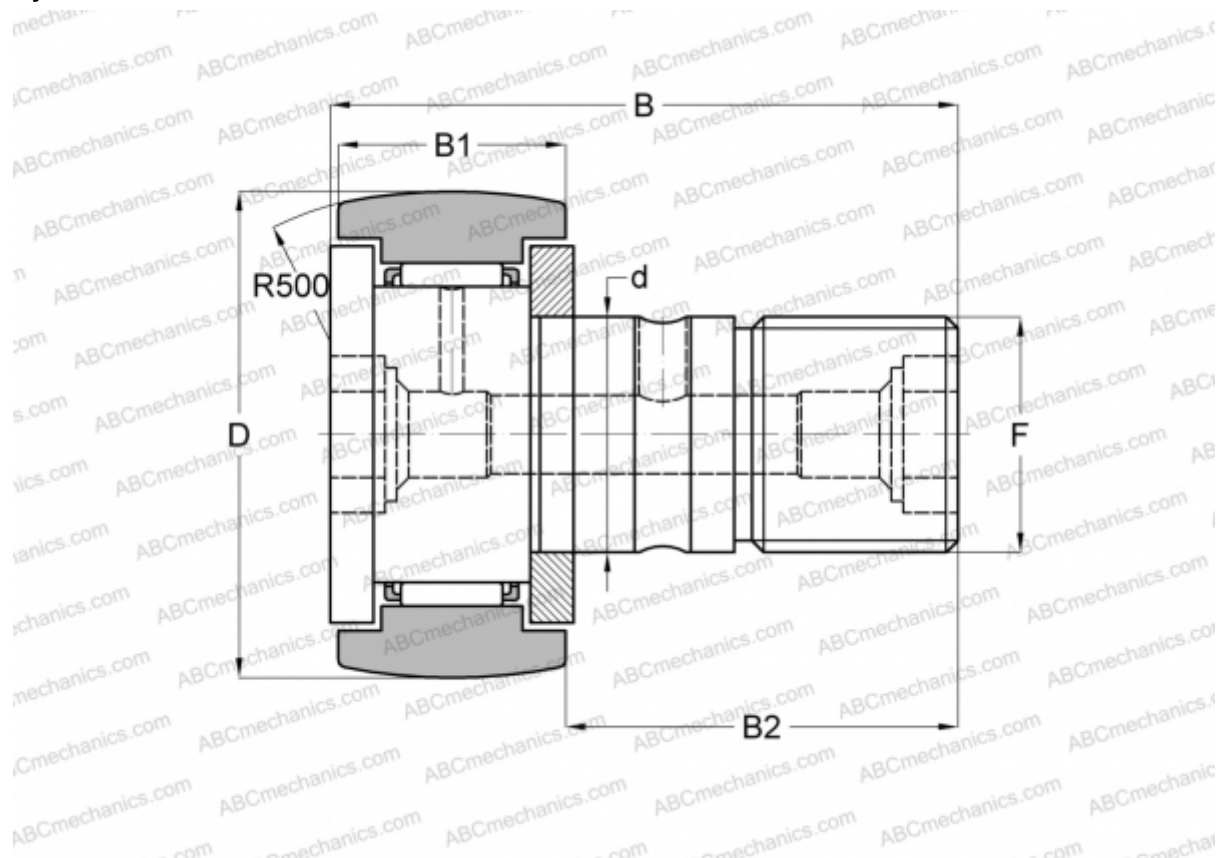

## МСFR-26 McGill

Опорные ролики с цапфой

ТИП: Роликоподшипники, Опорные ролики с цапфой, С осевым центрированием, двусторонние щелевые уплотнения

### Технические характеристики

#### РАЗМЕРЫ, ММ

d	10,000
D	26,000
B	36,000
B1	12,000
B2	23,000
F	M10x1

**МАССА, КГ** 0,059

**ПРОИЗВОДИТЕЛЬ** [McGill](#)