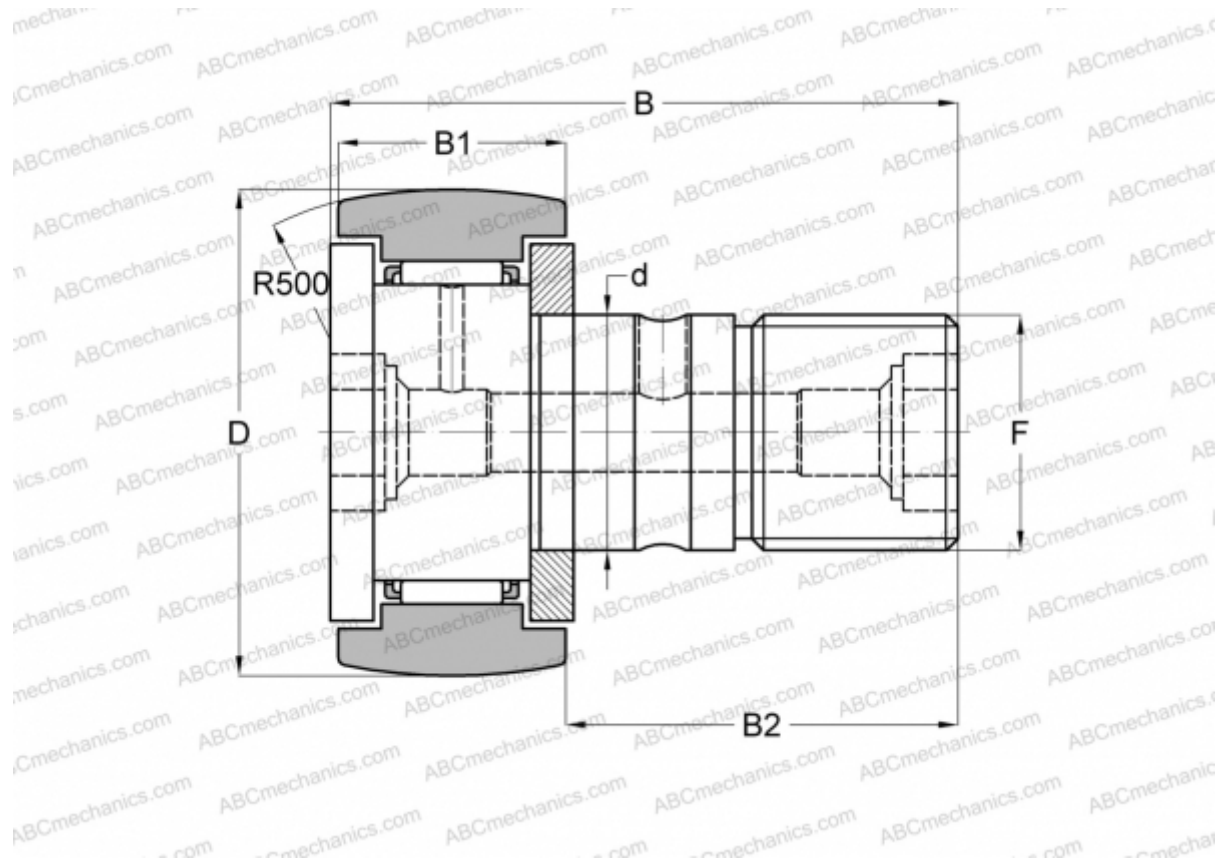

KR 26 FAG

Опорные ролики с цапфой

ТИП: Роликоподшипники, Опорные ролики с цапфой, С осевым центрированием, двусторонние щелевые уплотнения

Технические характеристики

РАЗМЕРЫ, ММ

d	10,000
D	26,000
B	36,000
B1	12,000
B2	23,000
F	M10x1