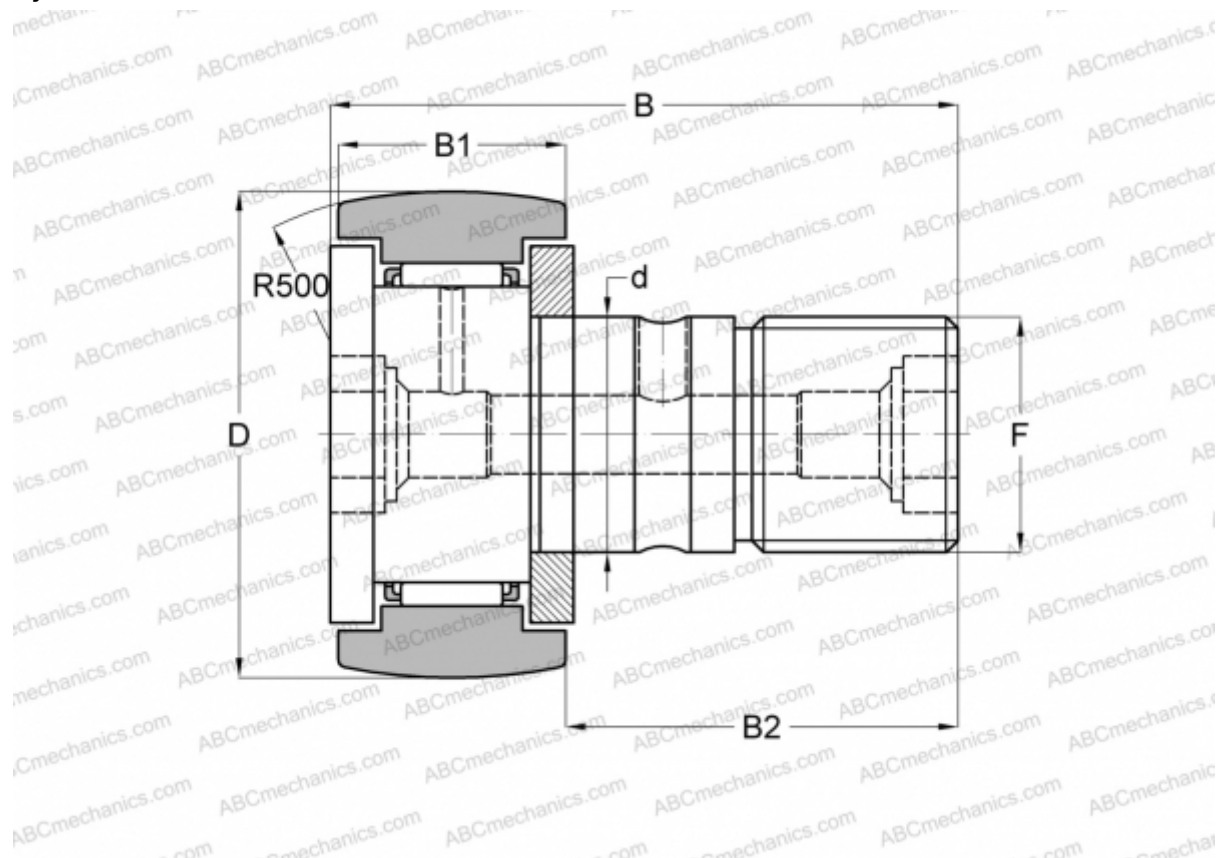

KR 62 ABC

Опорные ролики с цапфой

ТИП: Роликоподшипники, Опорные ролики с цапфой, С осевым центрированием, двусторонние щелевые уплотнения

Технические характеристики

РАЗМЕРЫ, ММ

d	24,000
D	62,000
B	80,000
B1	29,000
B2	49,500
F	M24x1.5