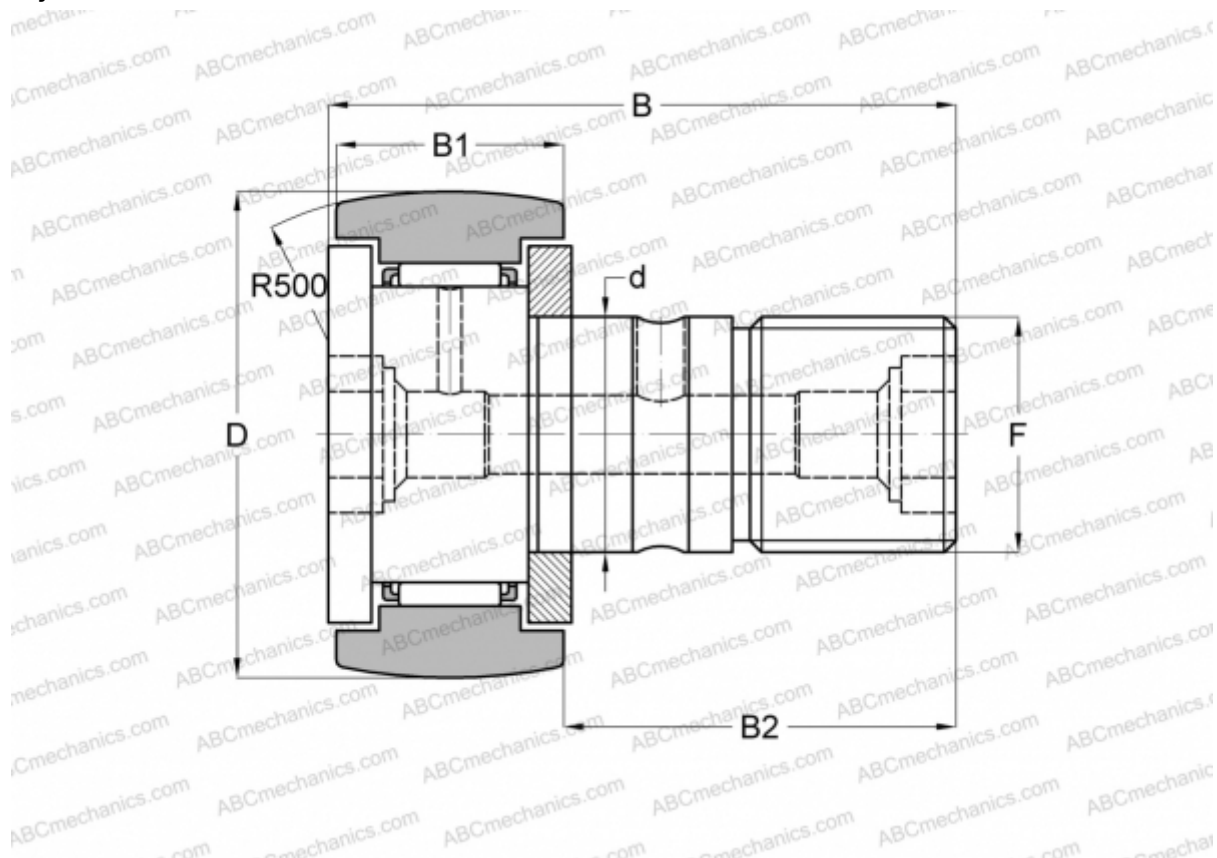

## CF 30-1 R ABC

Опорные ролики с цапфой

ТИП: Роликоподшипники, Опорные ролики с цапфой, С осевым центрированием, двусторонние щелевые уплотнения

### Технические характеристики

#### РАЗМЕРЫ, ММ

d	30,000
D	85,000
B	100,000
B1	35,000
B2	63,000
F	M30x1.5

**МАССА, КГ** 2,030

**ПРОИЗВОДИТЕЛЬ** [ABC](#)