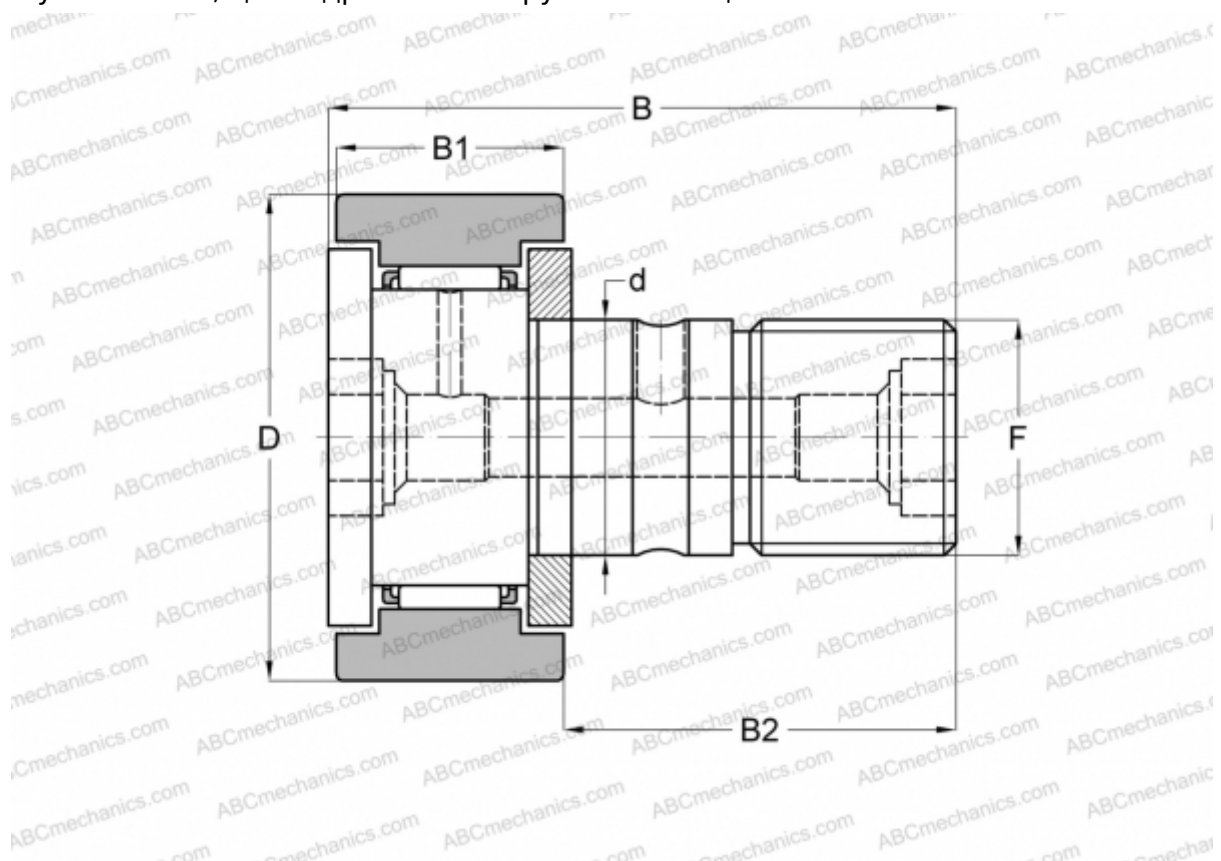

## CF 3 ABC

Опорные ролики с цапфой

ТИП: Роликоподшипники, Опорные ролики с цапфой, С осевым центрированием, двусторонние щелевые уплотнения, цилиндрическое наружное кольцо

### Технические характеристики

#### РАЗМЕРЫ, ММ

d	3,000
D	10,000
B	17,000
B1	7,000
B2	9,000
F	M3x0.5

**МАССА, КГ** 0,004

**ПРОИЗВОДИТЕЛЬ** [ABC](#)