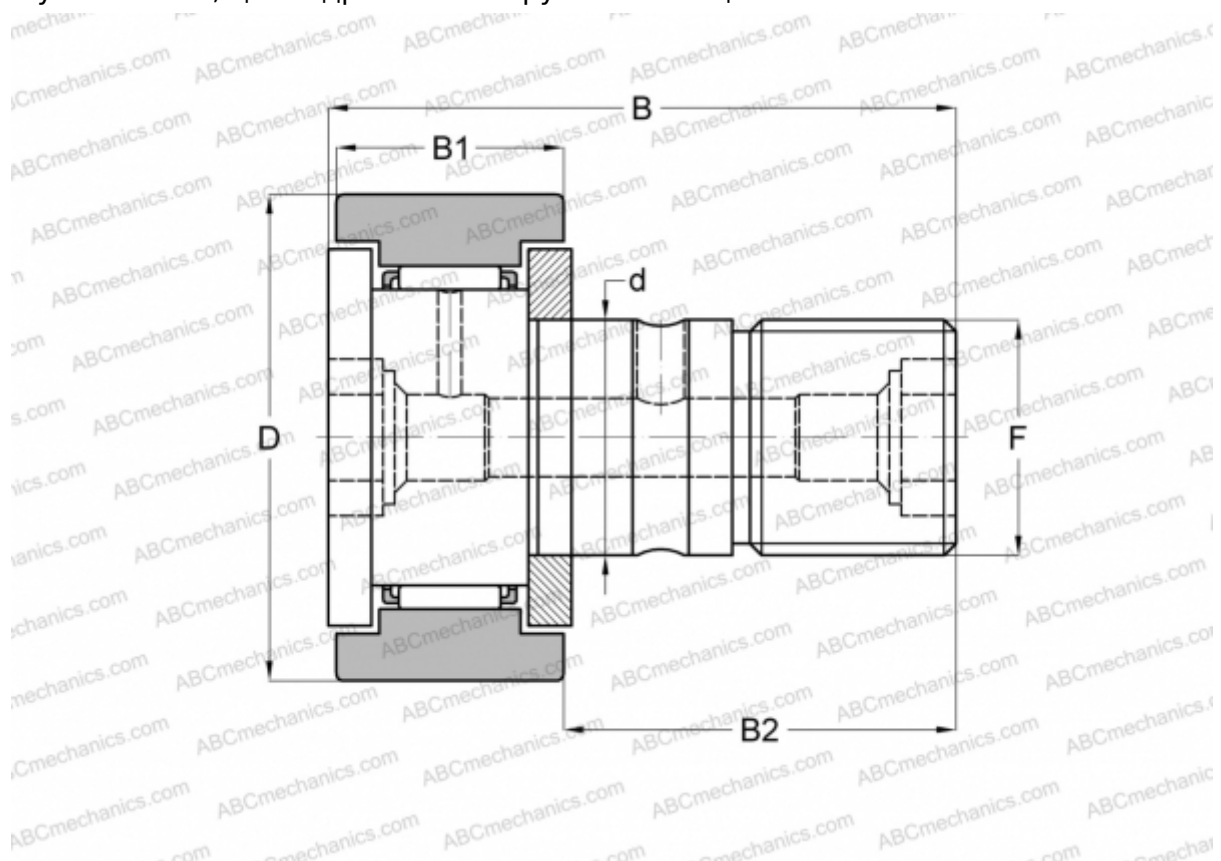

## CF 4 ABC

Опорные ролики с цапфой

ТИП: Роликоподшипники, Опорные ролики с цапфой, С осевым центрированием, двусторонние щелевые уплотнения, цилиндрическое наружное кольцо

### Технические характеристики

#### РАЗМЕРЫ, ММ

|    |        |
|----|--------|
| d  | 4,000  |
| D  | 12,000 |
| B  | 20,000 |
| B1 | 8,000  |
| B2 | 11,000 |
| F  | M4x0.7 |

**МАССА, КГ** 0,007

**ПРОИЗВОДИТЕЛЬ** [ABC](#)