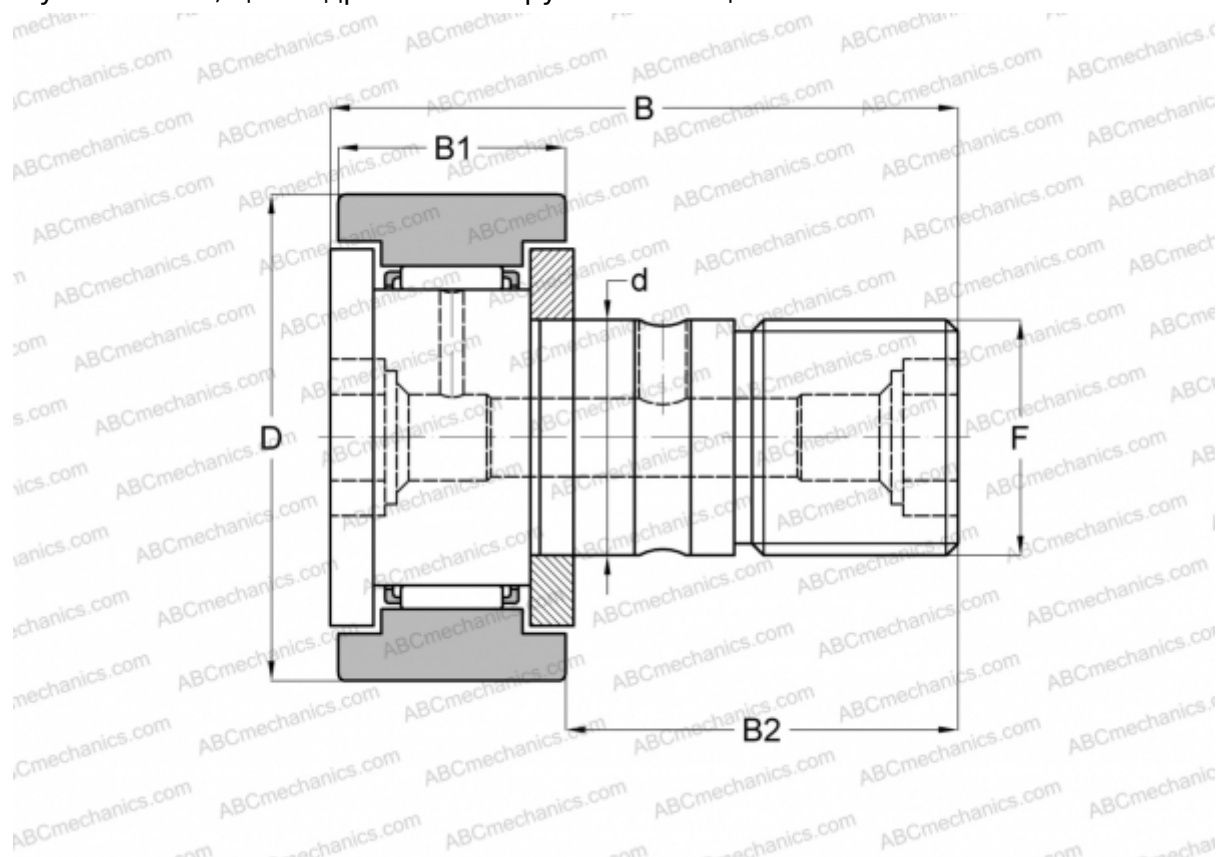

МСFR-12-Х McGill

Опорные ролики с цапфой

ТИП: Роликоподшипники, Опорные ролики с цапфой, С осевым центрированием, двусторонние щелевые уплотнения, цилиндрическое наружное кольцо

Технические характеристики

РАЗМЕРЫ, ММ

d	4,000
D	12,000
B	20,000
B1	8,000
B2	11,000
F	M4x0.7

МАССА, КГ 0,007

ПРОИЗВОДИТЕЛЬ [McGill](#)

АНАЛОГИ

ABC	CF 4
IKO	CF 4