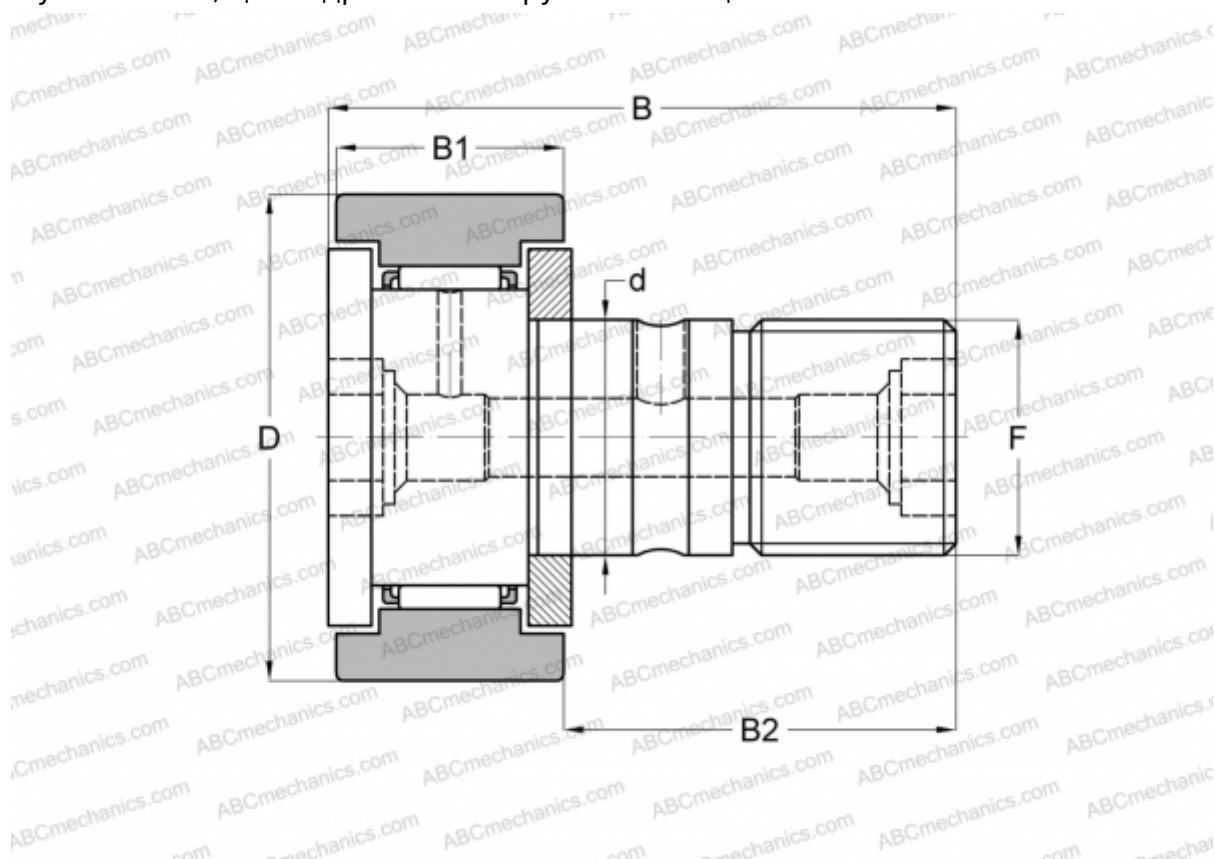

CF 5 ABC

Опорные ролики с цапфой

ТИП: Роликоподшипники, Опорные ролики с цапфой, С осевым центрированием, двусторонние щелевые уплотнения, цилиндрическое наружное кольцо

Технические характеристики

РАЗМЕРЫ, ММ

d	5,000
D	13,000
B	23,000
B1	9,000
B2	13,000
F	M5x0.8

МАССА, КГ 0,010

ПРОИЗВОДИТЕЛЬ [ABC](#)

АНАЛОГИ

IKO	CF 5
McGill	MCFR-13-X