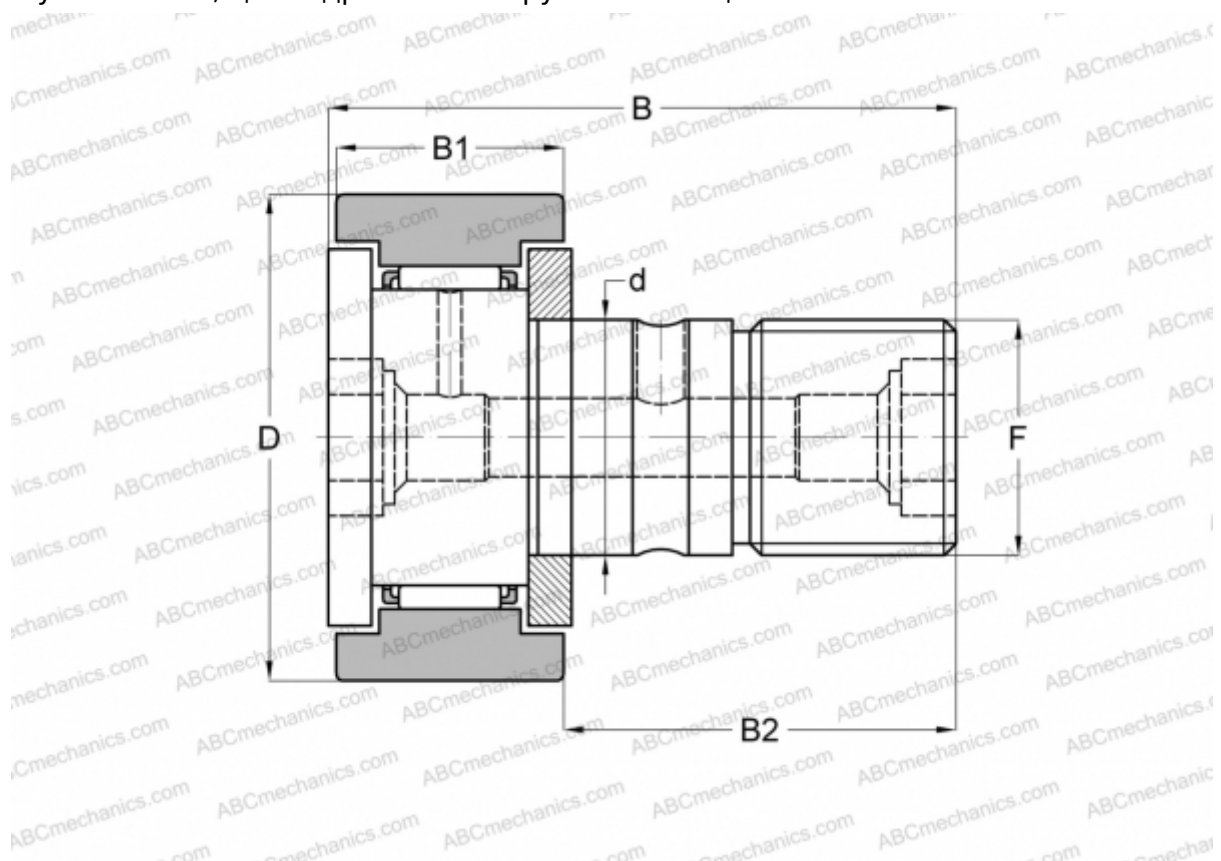

МСFR-13-Х McGill

Опорные ролики с цапфой

ТИП: Роликоподшипники, Опорные ролики с цапфой, С осевым центрированием, двусторонние щелевые уплотнения, цилиндрическое наружное кольцо

Технические характеристики

РАЗМЕРЫ, ММ

d	5,000
D	13,000
B	23,000
B1	9,000
B2	13,000
F	M5x0.8

МАССА, КГ 0,010

ПРОИЗВОДИТЕЛЬ [McGill](#)

АНАЛОГИ

ABC	CF 5
IKO	CF 5