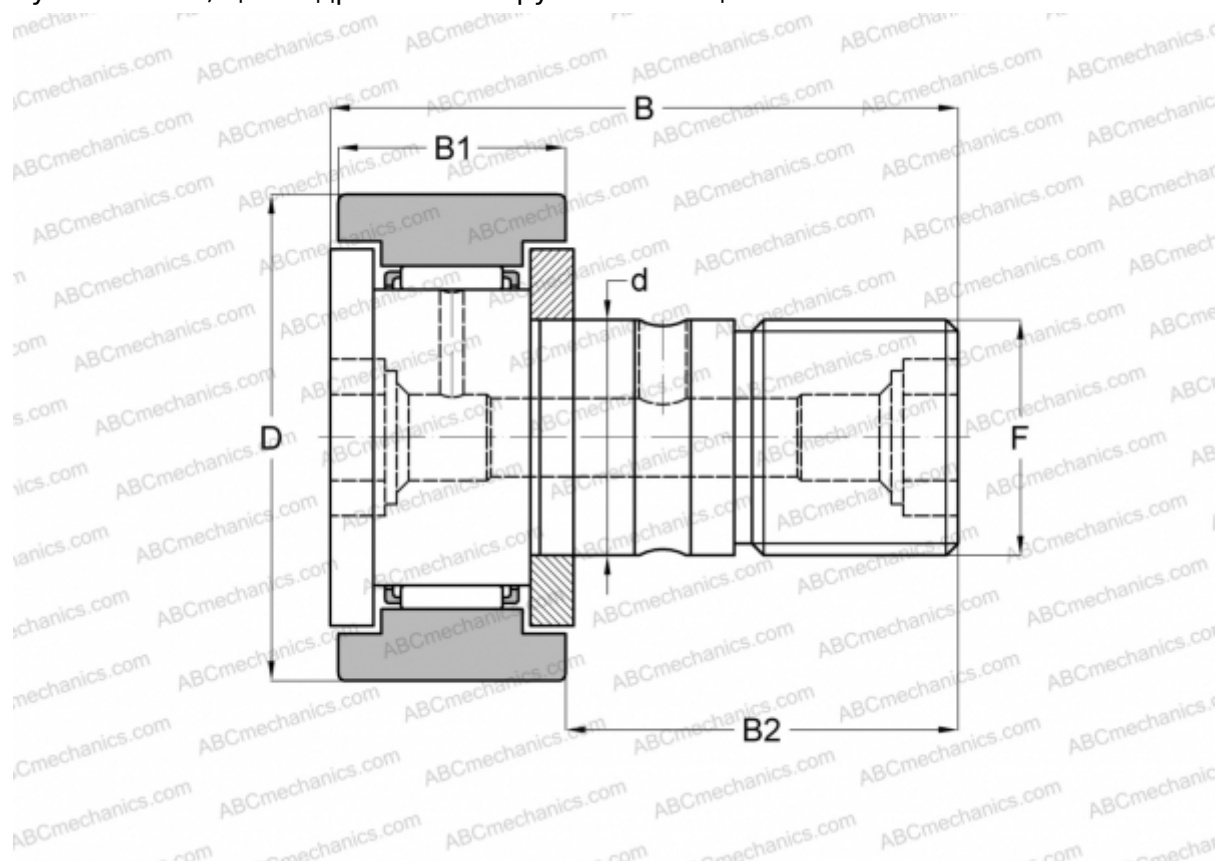

KR 16 X ABC

Опорные ролики с цапфой

ТИП: Роликоподшипники, Опорные ролики с цапфой, С осевым центрированием, двусторонние щелевые уплотнения, цилиндрическое наружное кольцо

Технические характеристики

РАЗМЕРЫ, ММ

d	6,000
D	16,000
B	28,000
B1	11,000
B2	16,000
F	M6x1

МАССА, КГ 0,023

ПРОИЗВОДИТЕЛЬ [ABC](#)

АНАЛОГИ

INA	KR 16 X
SKF	KR 16 X
IKO	CF 6
McGill	MCFR-16-X

АНАЛОГИ

FAG [KR 16 DZ](#)