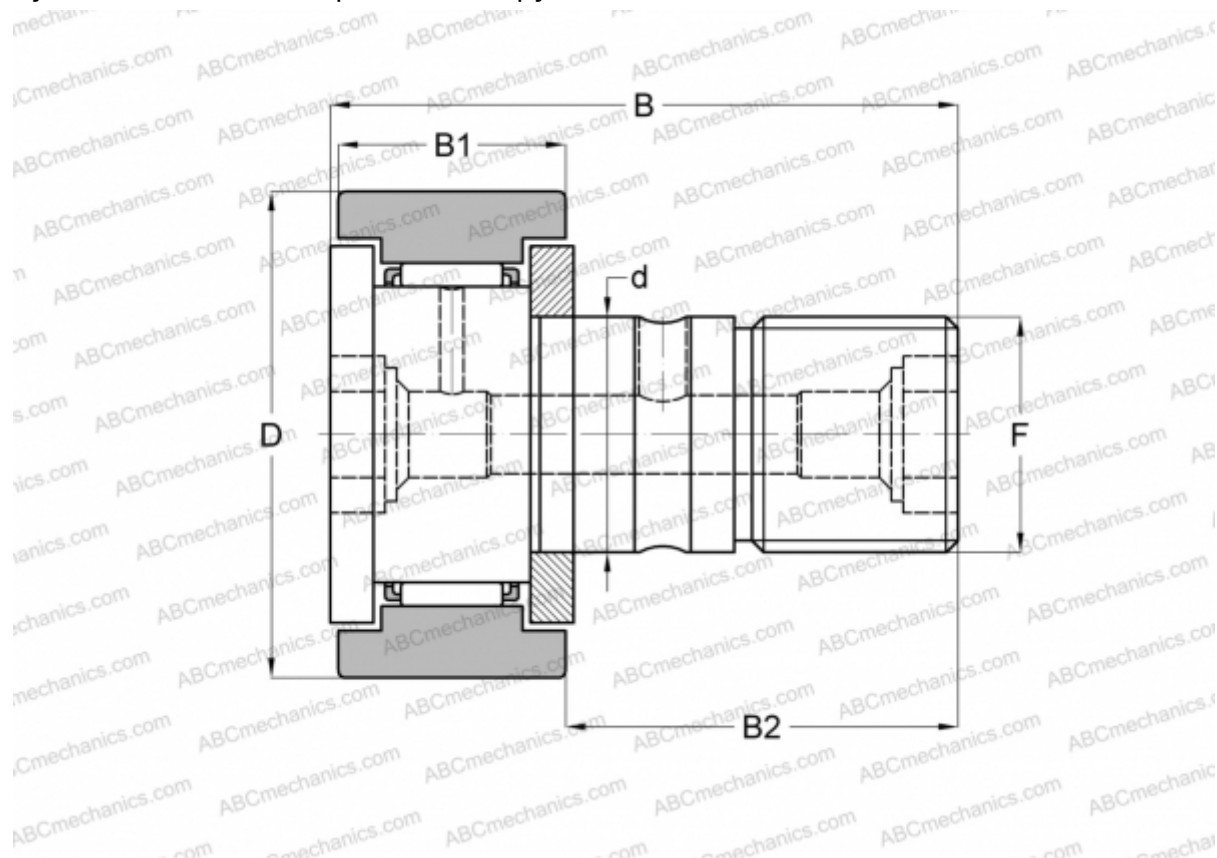

KR 16 DZ FAG

Опорные ролики с цапфой

ТИП: Роликоподшипники, Опорные ролики с цапфой, С осевым центрированием, двусторонние щелевые уплотнения, цилиндрическое наружное кольцо

Технические характеристики

РАЗМЕРЫ, ММ

d	6,000
D	16,000
B	28,000
B1	11,000
B2	16,000
F	M6x1

МАССА, КГ 0,023

ПРОИЗВОДИТЕЛЬ [FAG](#)

АНАЛОГИ

ABC	KR 16 X
INA	KR 16 X
SKF	KR 16 X
IKO	CF 6

АНАЛОГИ

McGill [MCFR-16-X](#)