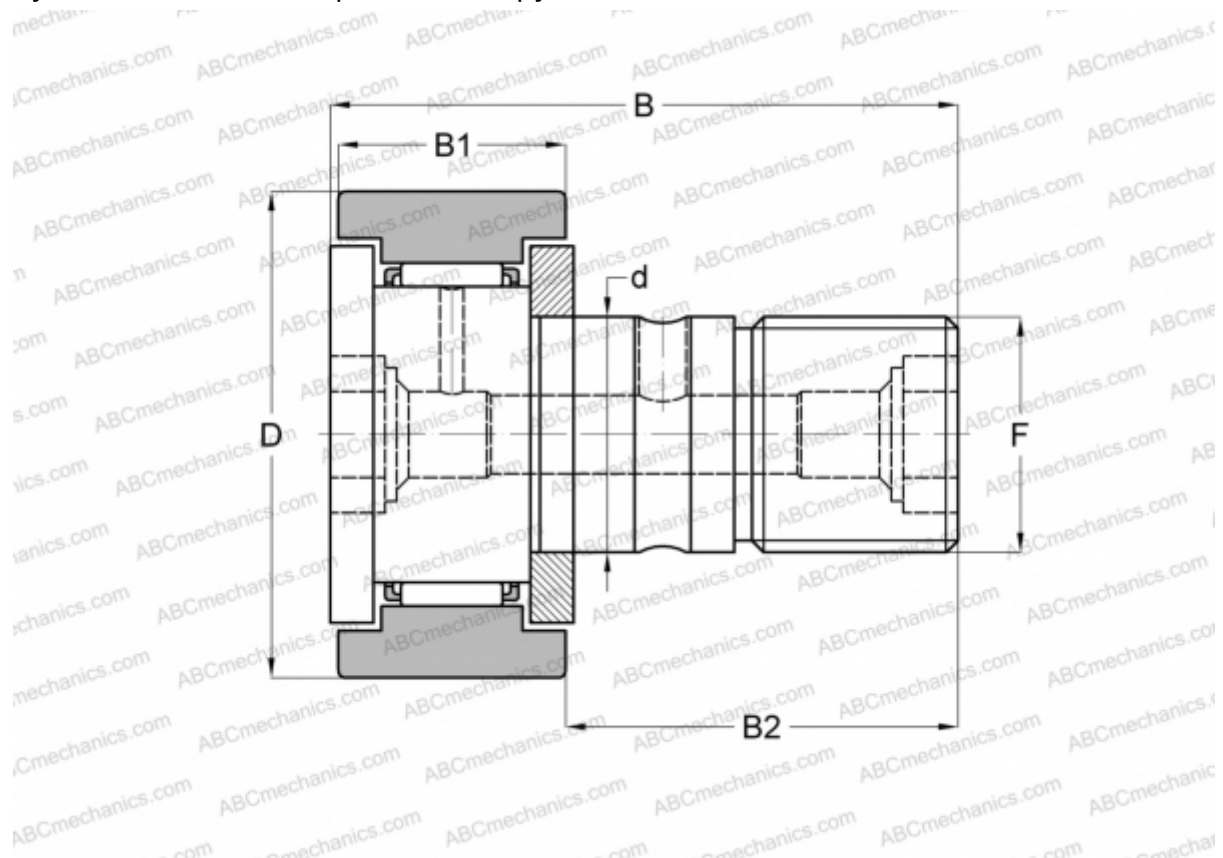

## KR 19 X ABC

Опорные ролики с цапфой

ТИП: Роликоподшипники, Опорные ролики с цапфой, С осевым центрированием, двусторонние щелевые уплотнения, цилиндрическое наружное кольцо

### Технические характеристики

#### РАЗМЕРЫ, ММ

d	8,000
D	19,000
B	32,000
B1	11,000
B2	20,000
F	M8x1.25

**МАССА, КГ** 0,032

**ПРОИЗВОДИТЕЛЬ** [ABC](#)