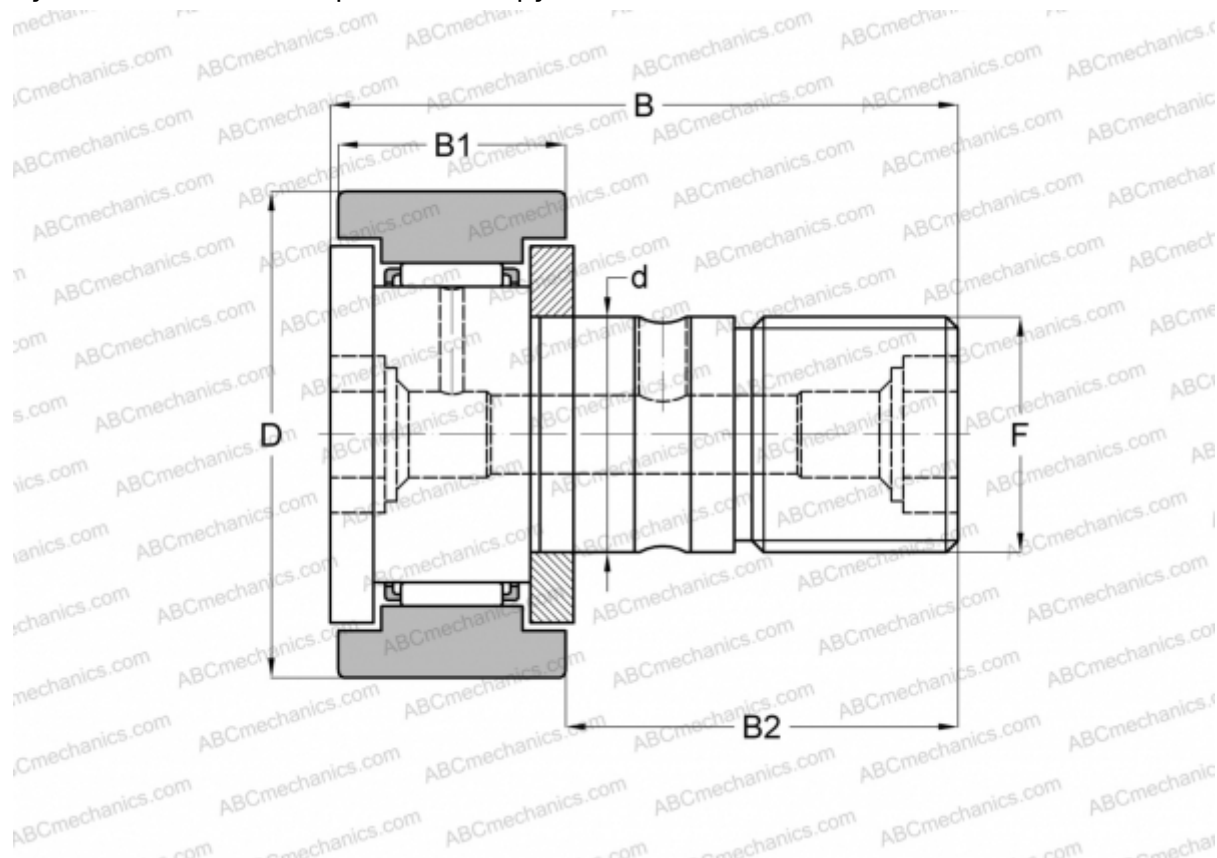

CF 8 IKO

Опорные ролики с цапфой

ТИП: Роликоподшипники, Опорные ролики с цапфой, С осевым центрированием, двусторонние щелевые уплотнения, цилиндрическое наружное кольцо

Технические характеристики

РАЗМЕРЫ, ММ

d	8,000
D	19,000
B	32,200
B1	11,000
B2	20,000
F	M8x1.25

МАССА, КГ 0,029

ПРОИЗВОДИТЕЛЬ [IKO](#)

АНАЛОГИ

ABC	KR 19 X
INA	KR 19 X
SKF	KR 19 X
McGill	MCFR-19-X

АНАЛОГИ

FAG [KR 19 DZ](#)

РАСЧЕТНЫЕ ДАННЫЕ