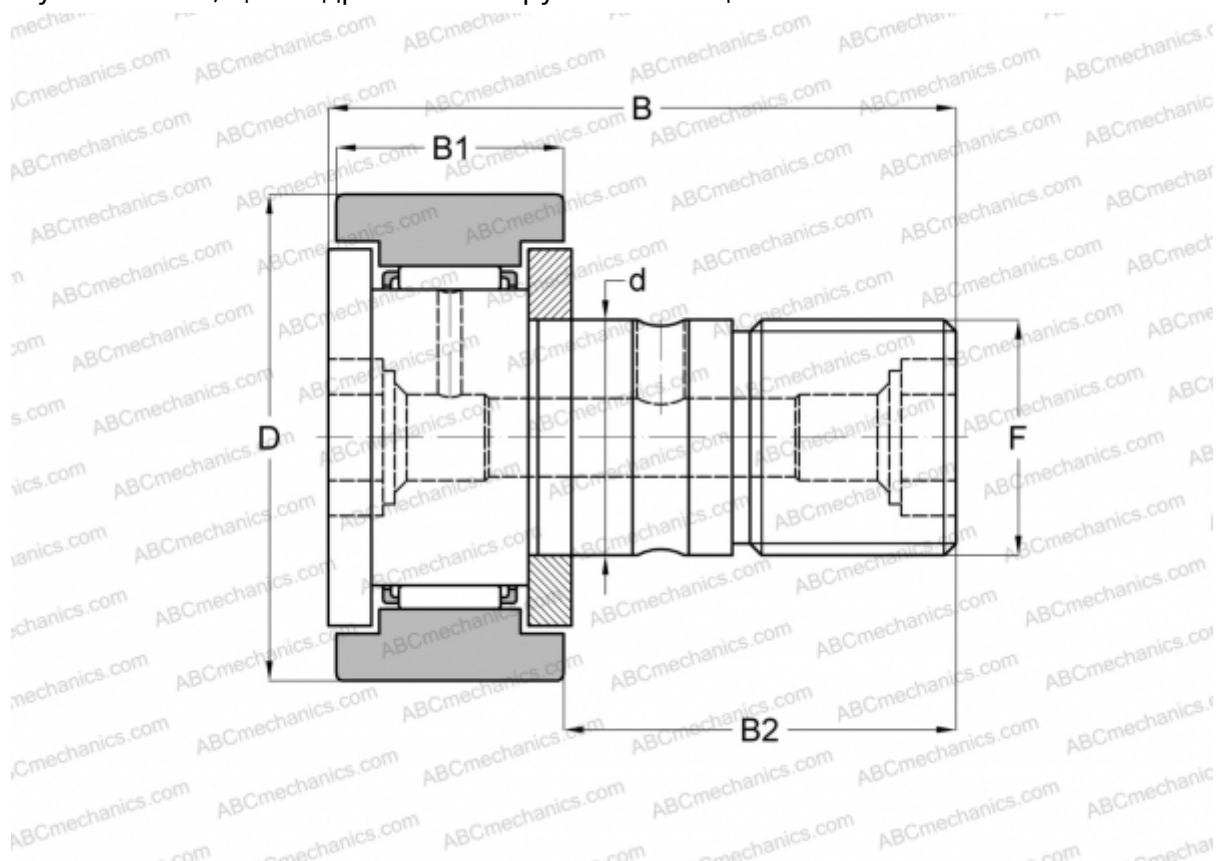

CF 10-1 ABC

Опорные ролики с цапфой

ТИП: Роликоподшипники, Опорные ролики с цапфой, С осевым центрированием, двусторонние щелевые уплотнения, цилиндрическое наружное кольцо

Технические характеристики

РАЗМЕРЫ, ММ

d	10,000
D	26,000
B	36,200
B1	12,000
B2	23,000
F	M10x1.25

МАССА, КГ 0,060

ПРОИЗВОДИТЕЛЬ [ABC](#)

АНАЛОГИ

IKO	CF 10-1
McGill	MCFR-26A-X