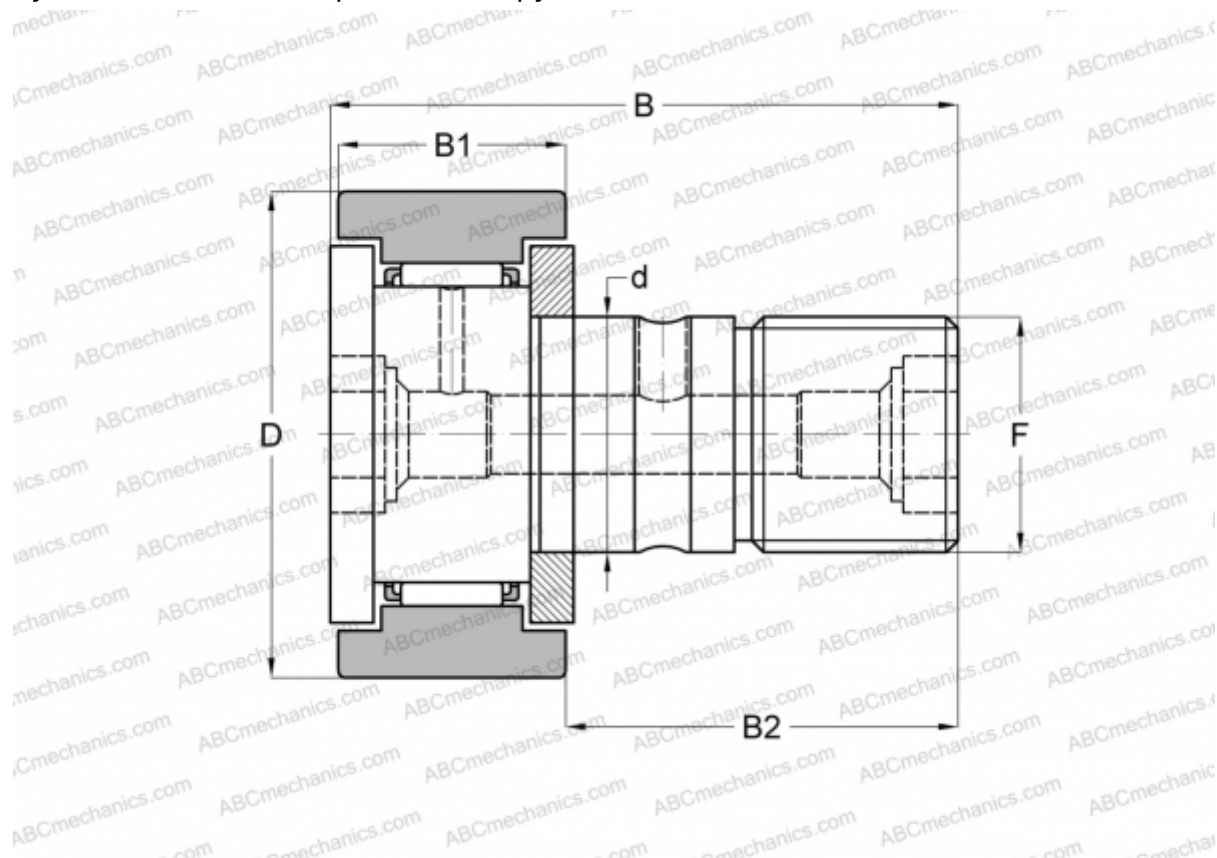

KR 32 X ABC

Опорные ролики с цапфой

ТИП: Роликоподшипники, Опорные ролики с цапфой, С осевым центрированием, двусторонние щелевые уплотнения, цилиндрическое наружное кольцо

Технические характеристики

РАЗМЕРЫ, ММ

d	12,000
D	32,000
B	40,000
B1	14,000
B2	25,000
F	M12x1.5

МАССА, КГ 0,100

ПРОИЗВОДИТЕЛЬ [ABC](#)

АНАЛОГИ

INA	KR 32 X
SKF	KR 32 X
IKO	CF 12-1
McGill	MCFR-32-X

АНАЛОГИ

FAG [KR 32 DZ](#)