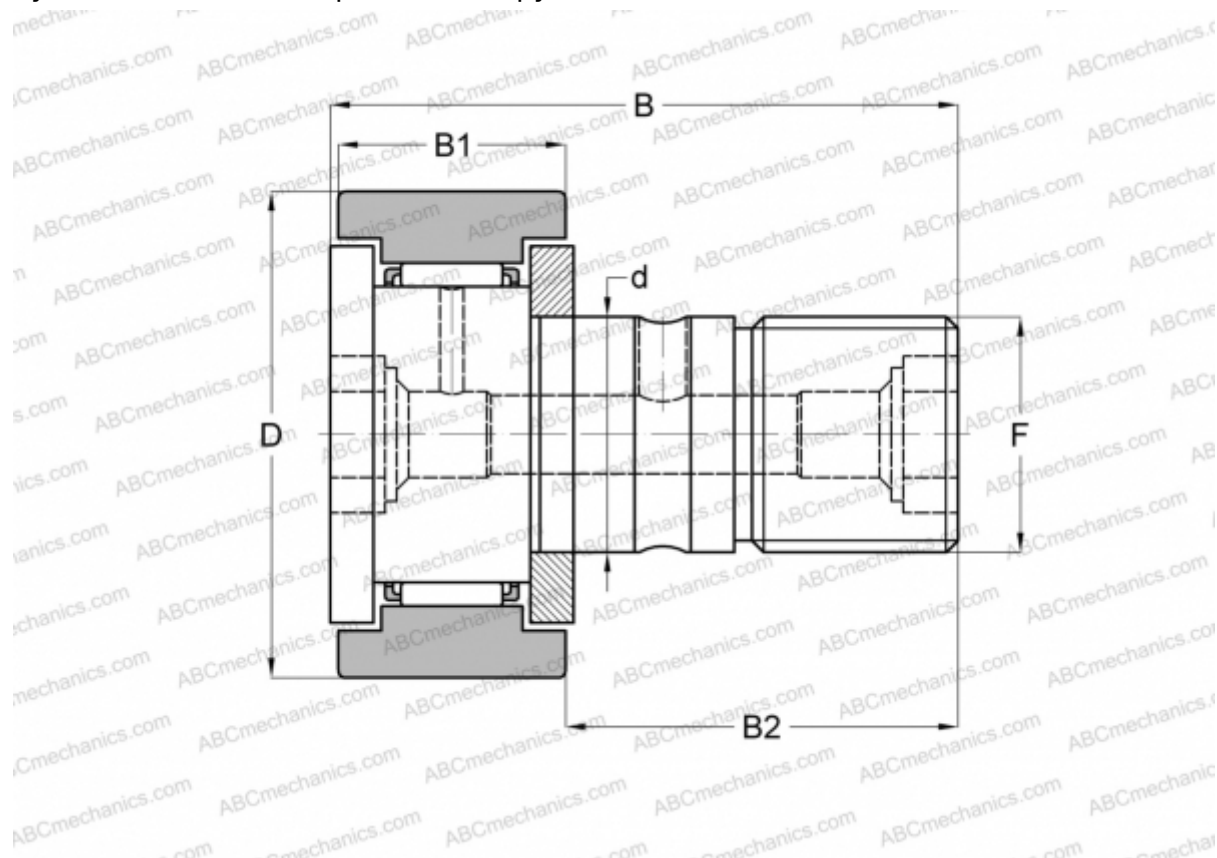

CF 30-2 IKO

Опорные ролики с цапфой

ТИП: Роликоподшипники, Опорные ролики с цапфой, С осевым центрированием, двусторонние щелевые уплотнения, цилиндрическое наружное кольцо

Технические характеристики

РАЗМЕРЫ, ММ

| | |
|----|---------|
| d | 30,000 |
| D | 90,000 |
| B | 100,000 |
| B1 | 35,000 |
| B2 | 63,000 |
| F | M30x1.5 |

МАССА, КГ 2,220

ПРОИЗВОДИТЕЛЬ [IKO](#)

АНАЛОГИ

| | |
|--------|---------------------------|
| ABC | KR 90 X |
| INA | KR 90 X |
| SKF | KR 90 X |
| McGill | MCFR-90-X |

РАСЧЕТНЫЕ ДАННЫЕ

| | |
|--|-----------|
| Номинальная динамическая грузоподъёмность, C | 45,400 кН |
| Номинальная статическая грузоподъёмность, Co | 85,100 кН |