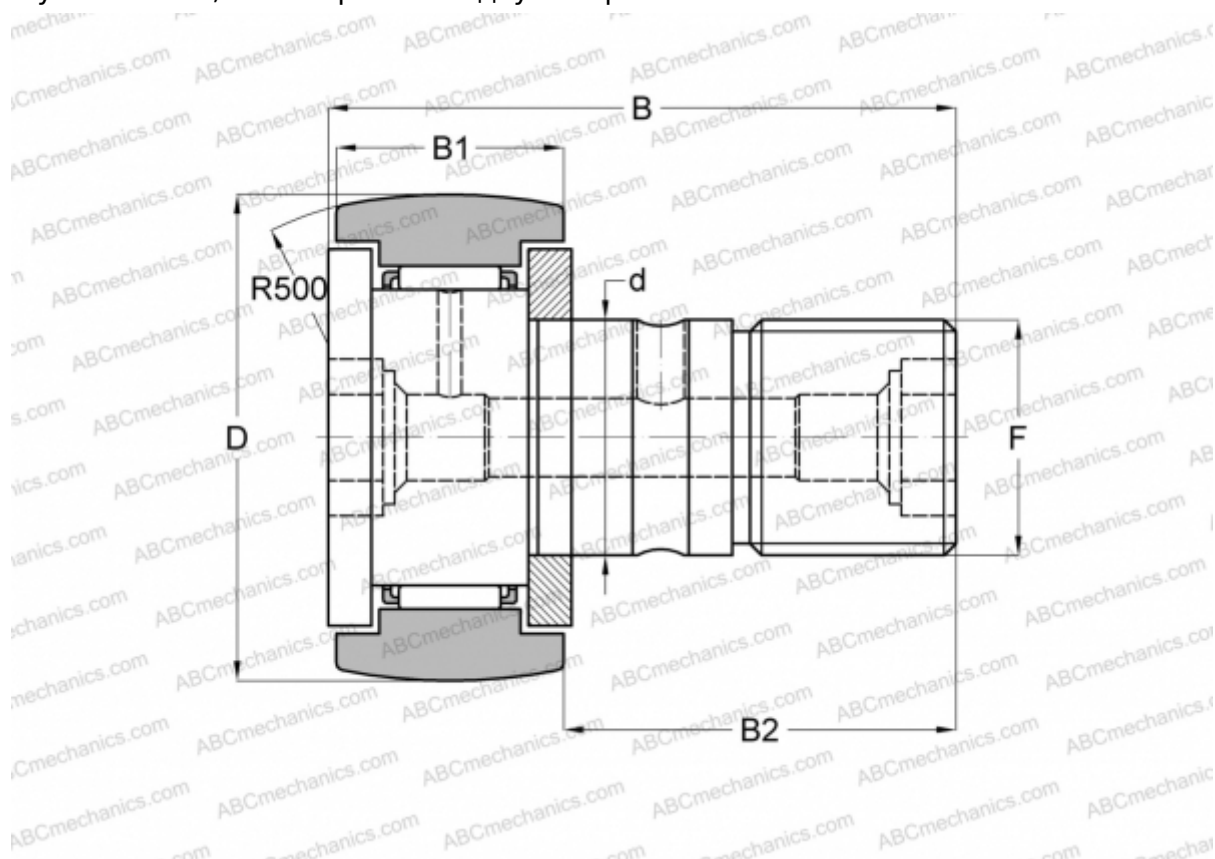

## CFKR 26 ABC

Опорные ролики с цапфой

ТИП: Роликоподшипники, Опорные ролики с цапфой, С осевым центрированием, двусторонние щелевые уплотнения, шестигранник с двух сторон

### Технические характеристики

#### РАЗМЕРЫ, ММ

d	10,000
D	26,000
B	36,000
B1	12,000
B2	23,000
F	M10x1

**МАССА, КГ** 0,059

**ПРОИЗВОДИТЕЛЬ** [ABC](#)