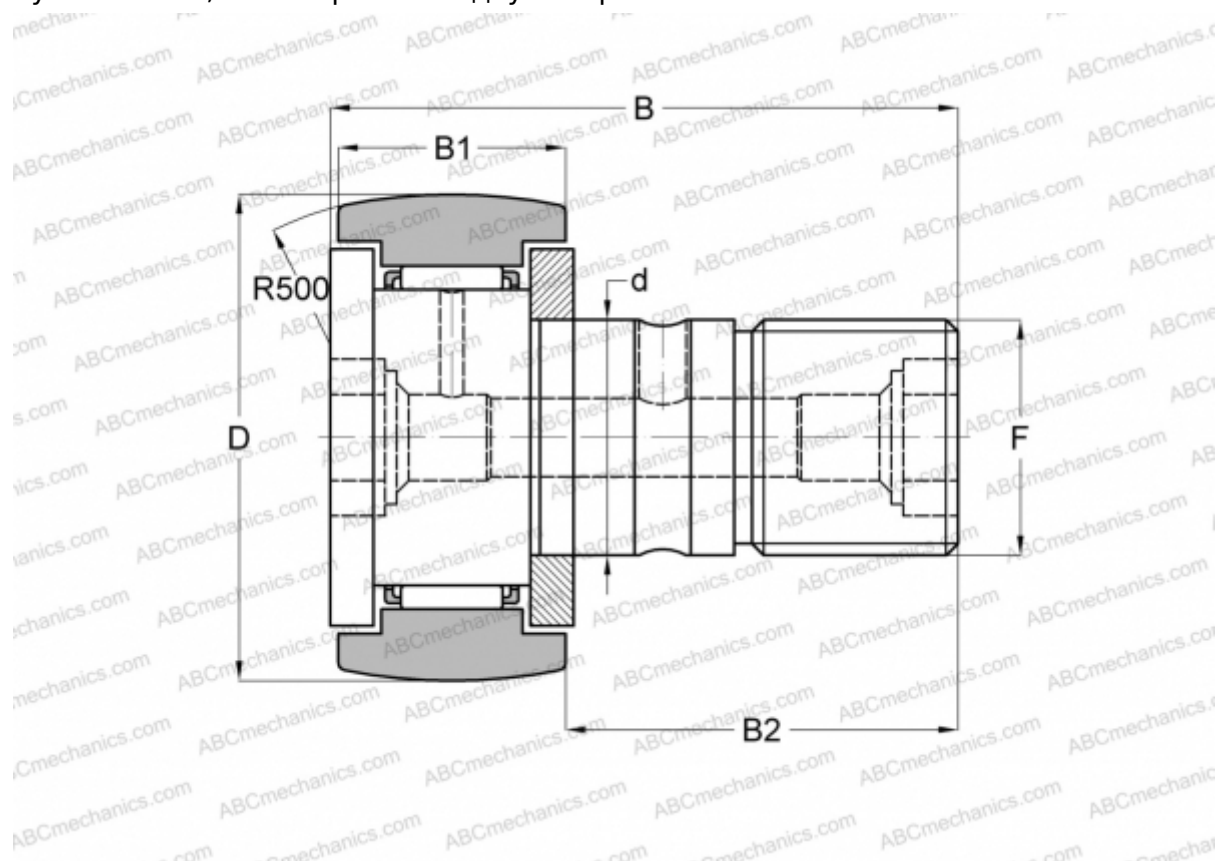

## CFKR 30 ИКО

Опорные ролики с цапфой

ТИП: Роликоподшипники, Опорные ролики с цапфой, С осевым центрированием, двусторонние щелевые уплотнения, шестигранник с двух сторон

### Технические характеристики

#### РАЗМЕРЫ, ММ

|    |         |
|----|---------|
| d  | 12,000  |
| D  | 30,000  |
| B  | 40,200  |
| B1 | 14,000  |
| B2 | 25,000  |
| F  | M12x1.5 |

**МАССА, КГ** 0,094

**ПРОИЗВОДИТЕЛЬ** [ИКО](#)