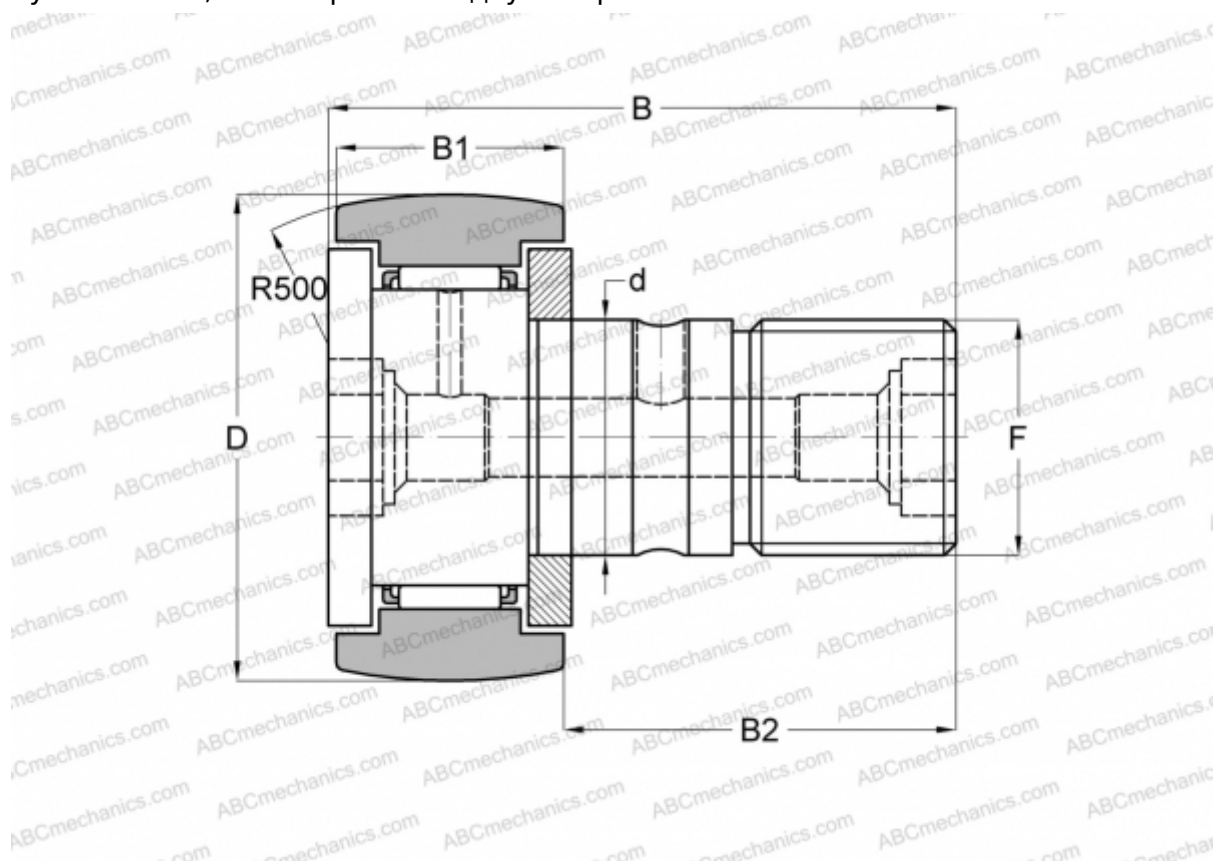

CF 12 R-AB JNS

Опорные ролики с цапфой

ТИП: Роликоподшипники, Опорные ролики с цапфой, С осевым центрированием, двусторонние щелевые уплотнения, шестигранник с двух сторон

Технические характеристики

РАЗМЕРЫ, ММ

d	12,000
D	30,000
B	40,000
B1	14,000
B2	25,000
F	M12x1,5

МАССА, КГ 0,091

ПРОИЗВОДИТЕЛЬ [JNS](#)

АНАЛОГИ

ABC	CFKR 30
IKO	CFKR 30
THK	CF 12 R-AB