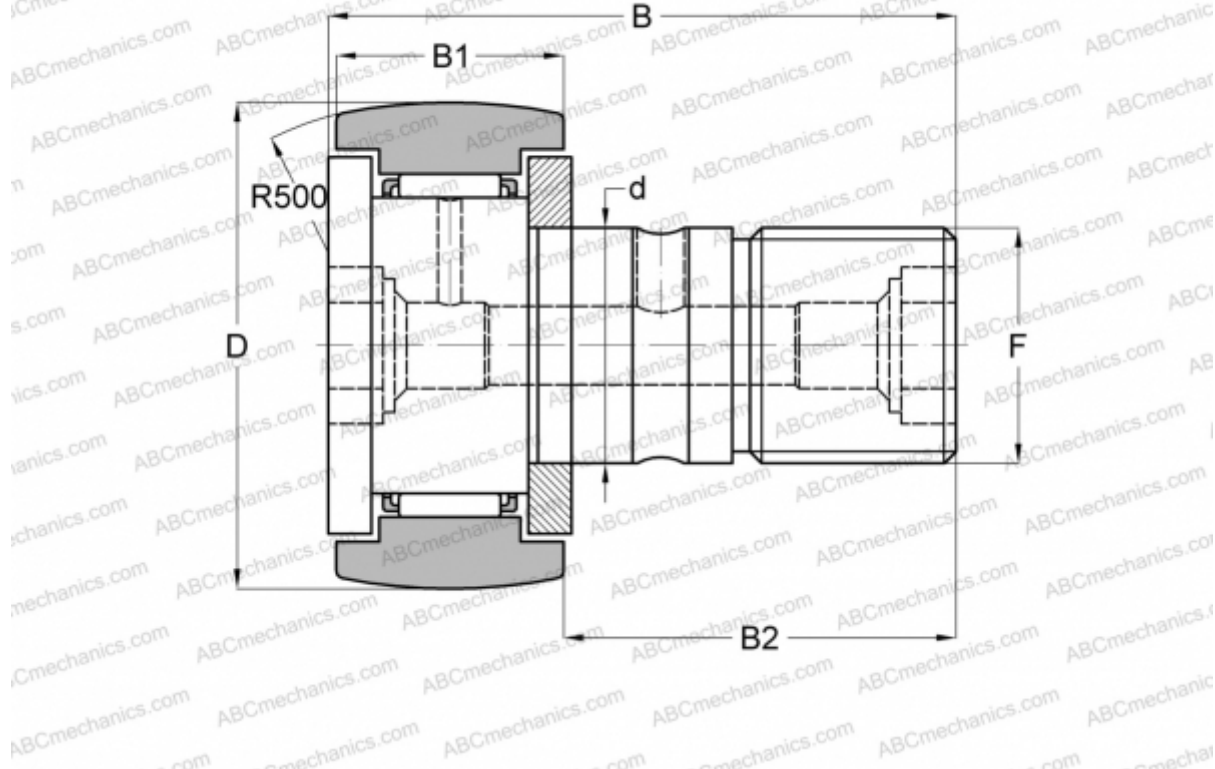

CF 12 R-AB THK

Опорные ролики с цапфой

ТИП: Роликоподшипники, Опорные ролики с цапфой, С осевым центрированием, двусторонние щелевые уплотнения, шестигранник с двух сторон

Технические характеристики

РАЗМЕРЫ, ММ

d	12,000
D	30,000
B	40,000
B1	14,000
B2	25,000
F	M12x1,5

МАССА, КГ 0,091

ПРОИЗВОДИТЕЛЬ [THK](#)

АНАЛОГИ

ABC	CFKR 30
IKO	CFKR 30
JNS	CF 12 R-AB