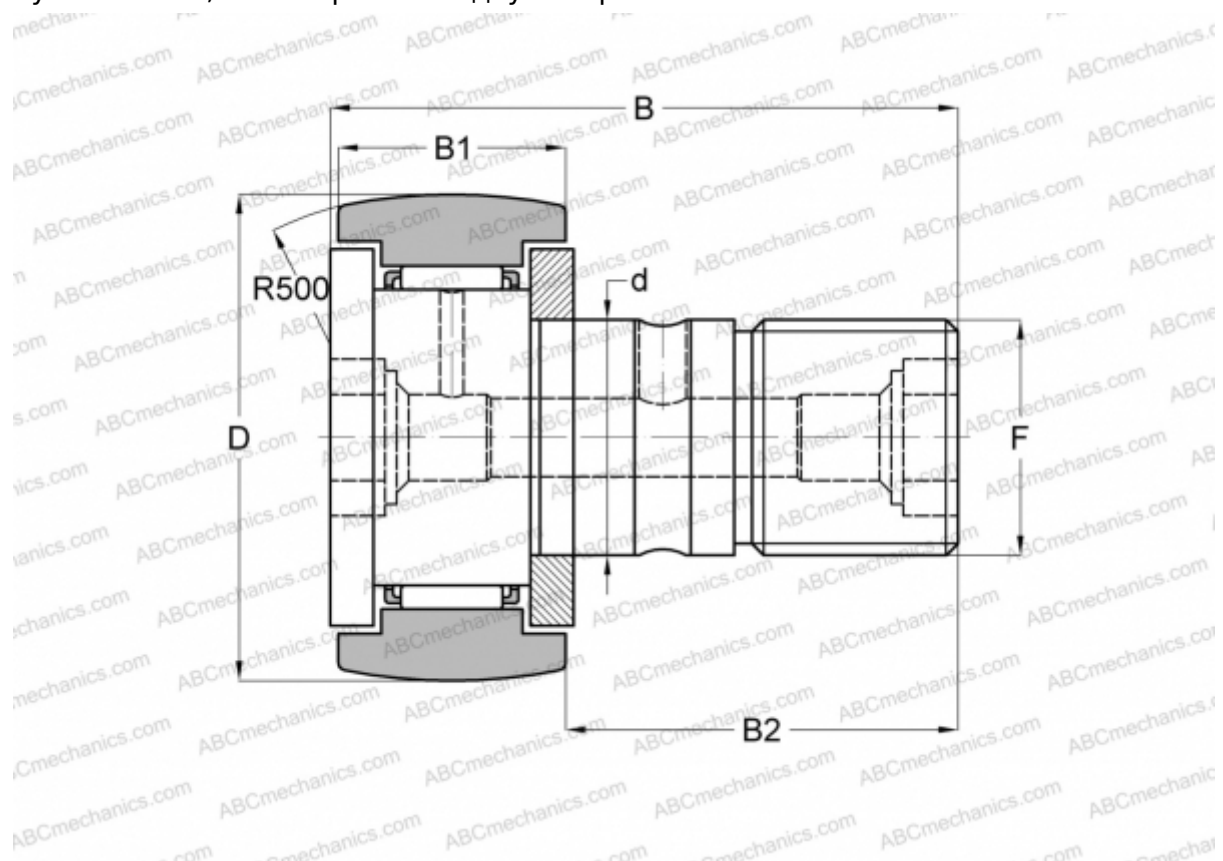

CFKR 32 ABC

Опорные ролики с цапфой

ТИП: Роликоподшипники, Опорные ролики с цапфой, С осевым центрированием, двусторонние щелевые уплотнения, шестигранник с двух сторон

Технические характеристики

РАЗМЕРЫ, ММ

d	12,000
D	32,000
B	40,000
B1	14,000
B2	25,000
F	M12x1,5

МАССА, КГ 0,100

ПРОИЗВОДИТЕЛЬ [ABC](#)

АНАЛОГИ

IKO	CFKR 32
JNS	CF 12 R-1-AB
THK	CF 12 R-1-AB