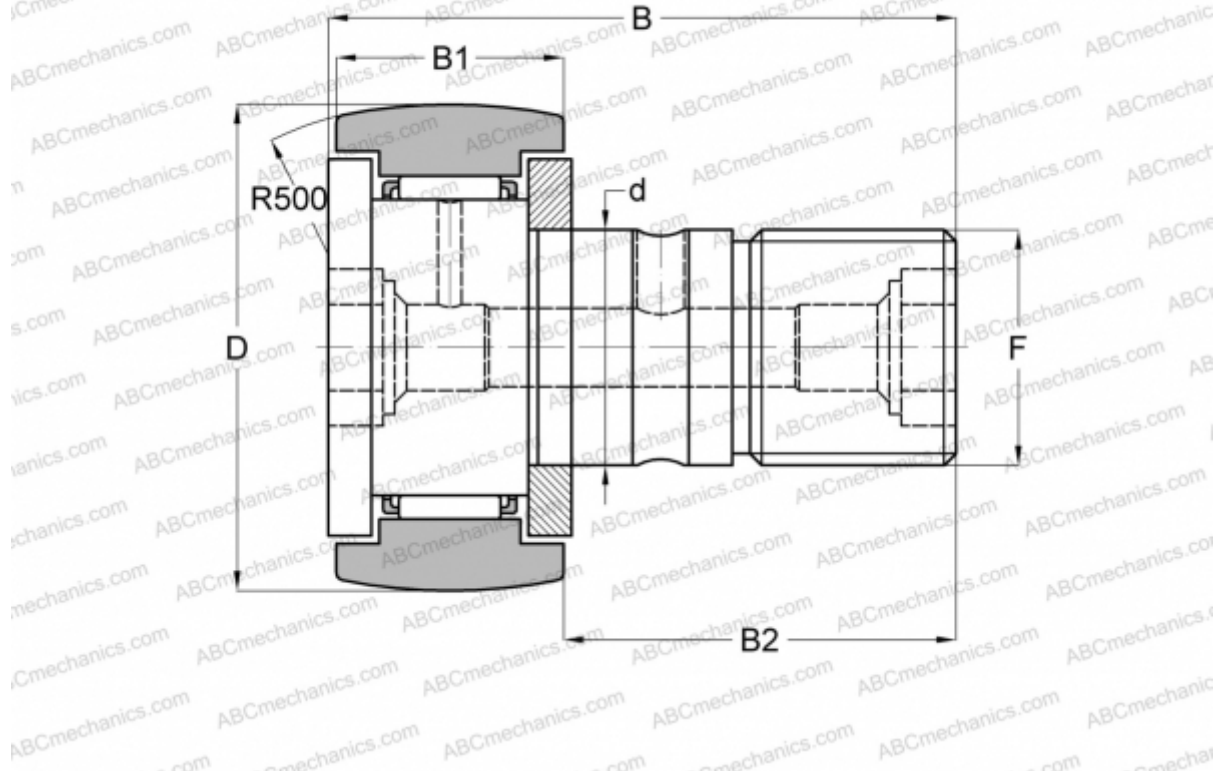

## CF 12 R-1-AB JNS

Опорные ролики с цапфой

ТИП: Роликоподшипники, Опорные ролики с цапфой, С осевым центрированием, двусторонние щелевые уплотнения, шестигранник с двух сторон

### Технические характеристики

#### РАЗМЕРЫ, ММ

d	12,000
D	32,000
B	40,000
B1	14,000
B2	25,000
F	M12x1,5

**ПРОИЗВОДИТЕЛЬ** [JNS](#)