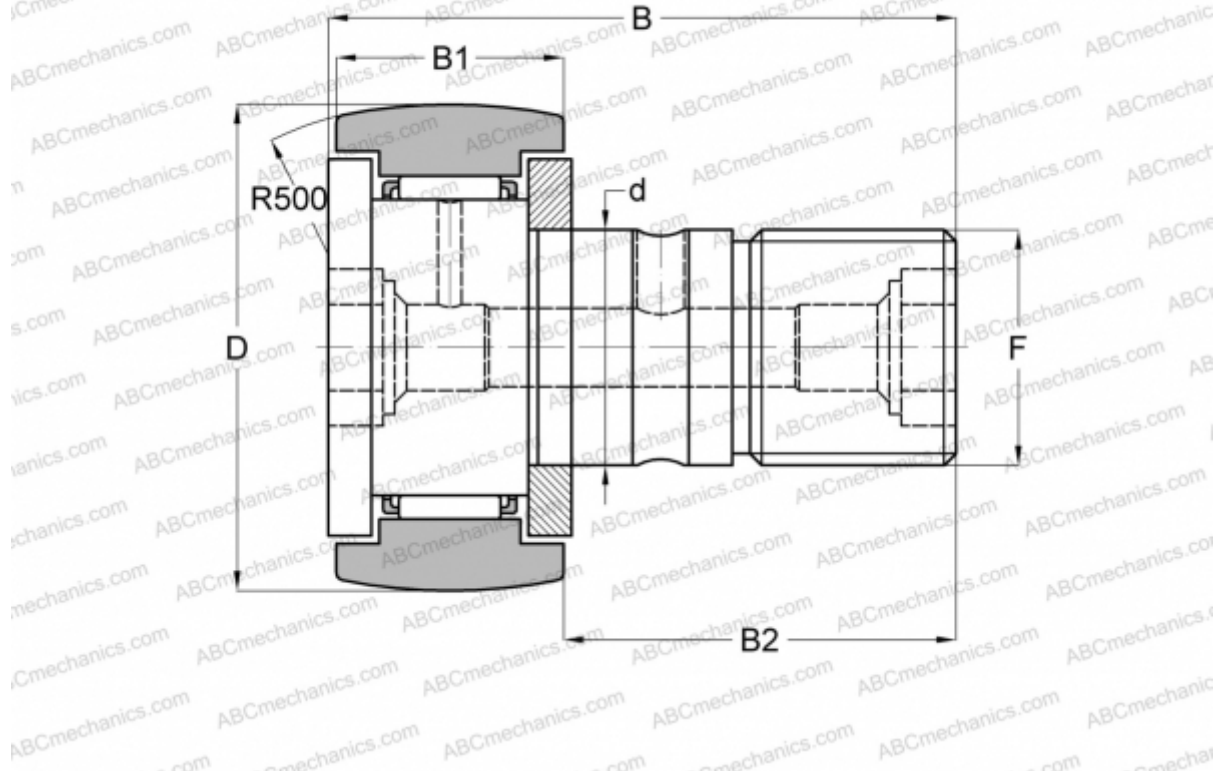

CF 12 R-1-AB THK

Опорные ролики с цапфой

ТИП: Роликоподшипники, Опорные ролики с цапфой, С осевым центрированием, двусторонние щелевые уплотнения, шестигранник с двух сторон

Технические характеристики

РАЗМЕРЫ, ММ