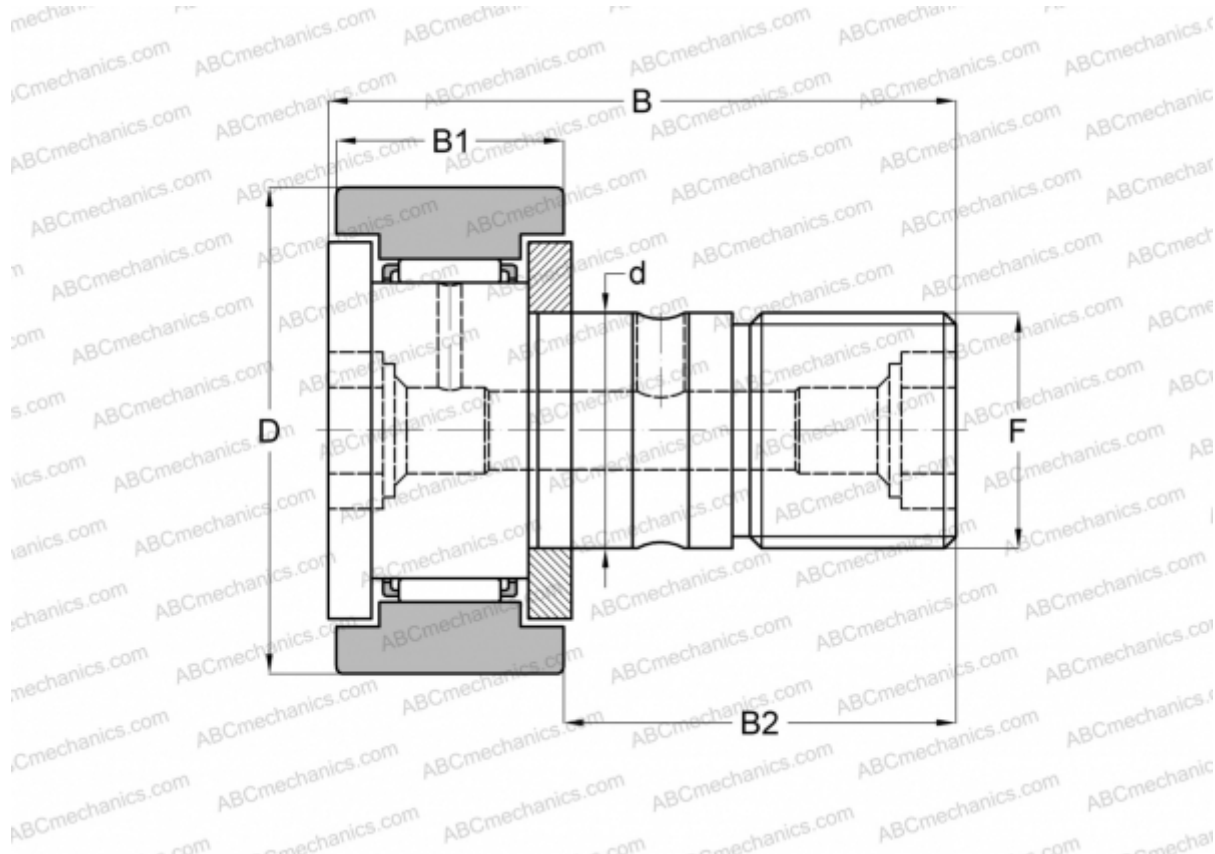

CFKR 22 R ABC

Опорные ролики с цапфой

ТИП: Роликоподшипники, Опорные ролики с цапфой, С осевым центрированием, двусторонние щелевые уплотнения, цилиндрическое наружное кольцо, шестигранник с двух сторон

Технические характеристики

РАЗМЕРЫ, ММ

d	10,000
D	22,000
B	36,000
B1	12,000
B2	23,000
F	M10x1

МАССА, КГ 0,050

ПРОИЗВОДИТЕЛЬ [ABC](#)

АНАЛОГИ

IKO [CFKR 22 R](#)