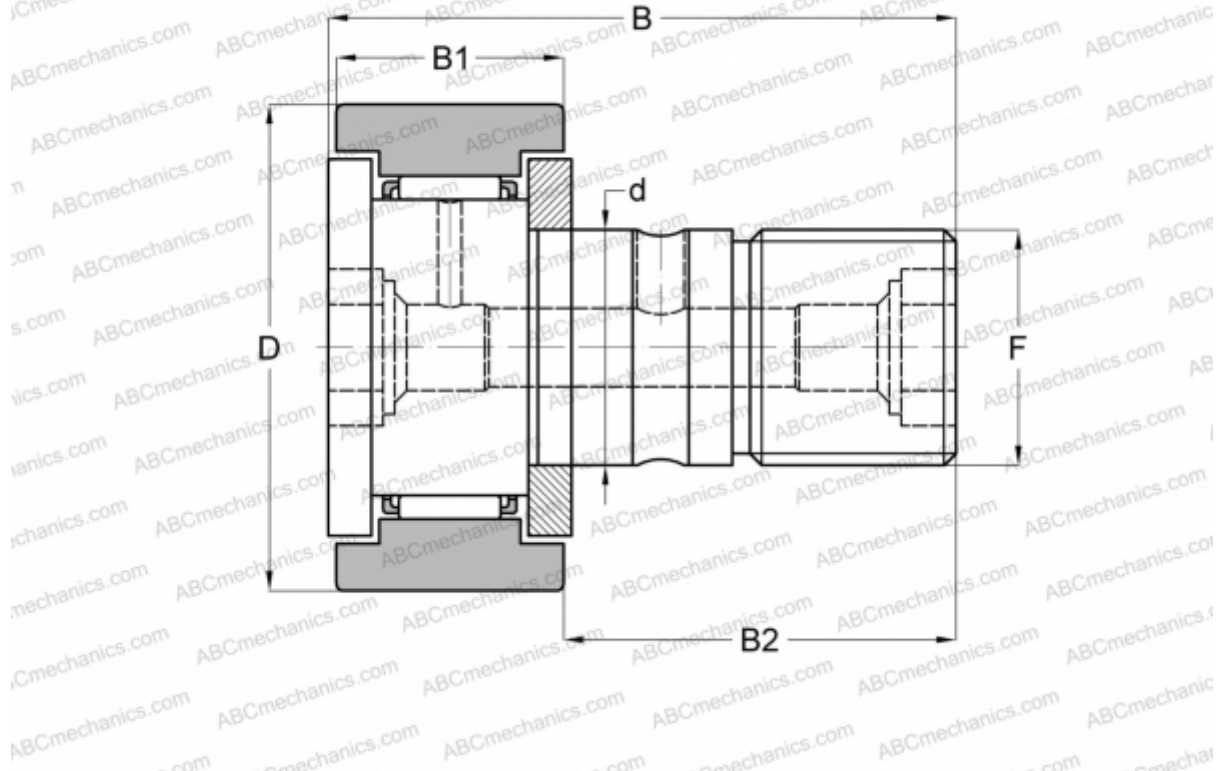

CFKR 26 R ABC

Опорные ролики с цапфой

ТИП: Роликоподшипники, Опорные ролики с цапфой, С осевым центрированием, двусторонние щелевые уплотнения, цилиндрическое наружное кольцо, шестигранник с двух сторон

Технические характеристики

РАЗМЕРЫ, ММ

d	10,000
D	26,000
B	36,000
B1	12,000
B2	23,000
F	M10x1

МАССА, КГ 0,059

ПРОИЗВОДИТЕЛЬ [ABC](#)

АНАЛОГИ

IKO [CFKR 26 R](#)