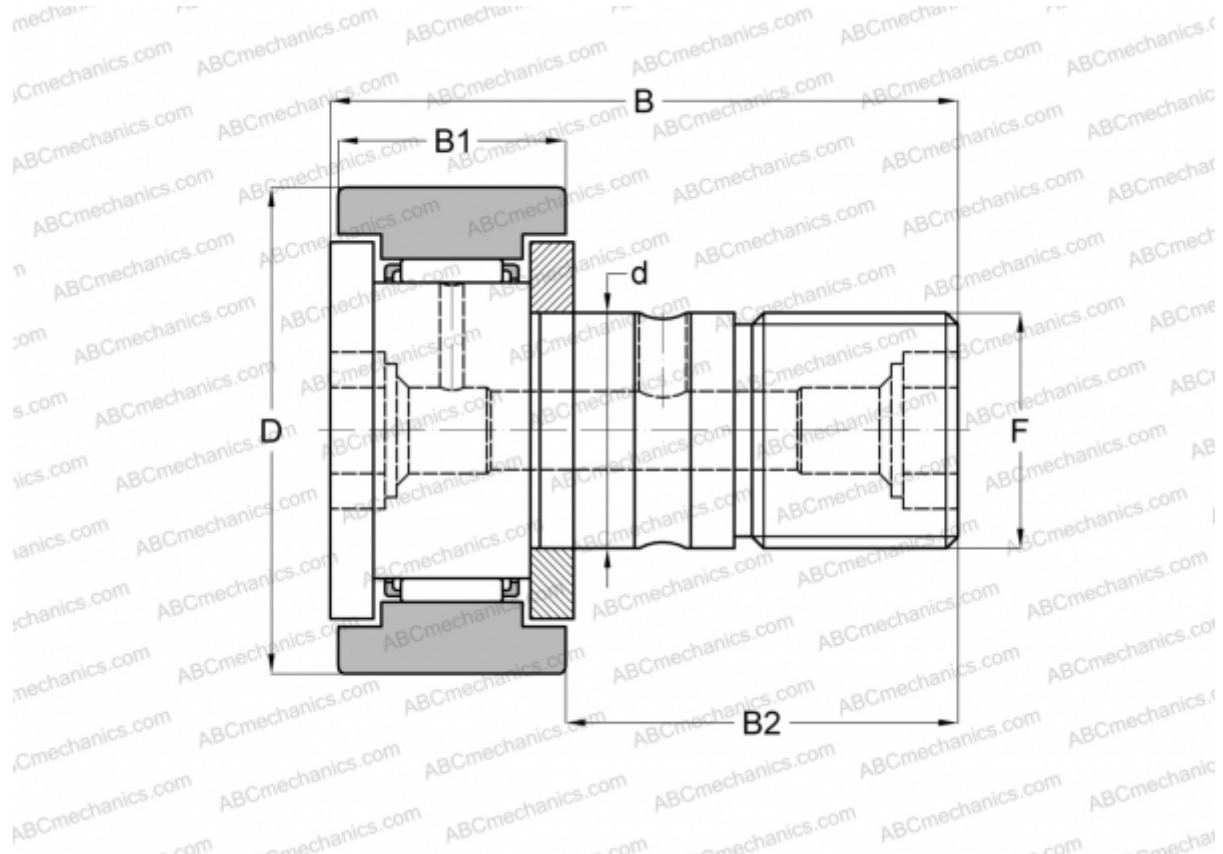

CF 12-AB JNS

Опорные ролики с цапфой

ТИП: Роликоподшипники, Опорные ролики с цапфой, С осевым центрированием, двусторонние щелевые уплотнения, цилиндрическое наружное кольцо, шестигранник с двух сторон

Технические характеристики

РАЗМЕРЫ, ММ

d	12,000
D	30,000
B	40,000
B1	14,000
B2	25,000
F	M12x1.5

МАССА, КГ 0,091

ПРОИЗВОДИТЕЛЬ [JNS](#)

АНАЛОГИ

ABC	CFKR 30 R
IKO	CFKR 30 R
THK	CF 12-AB