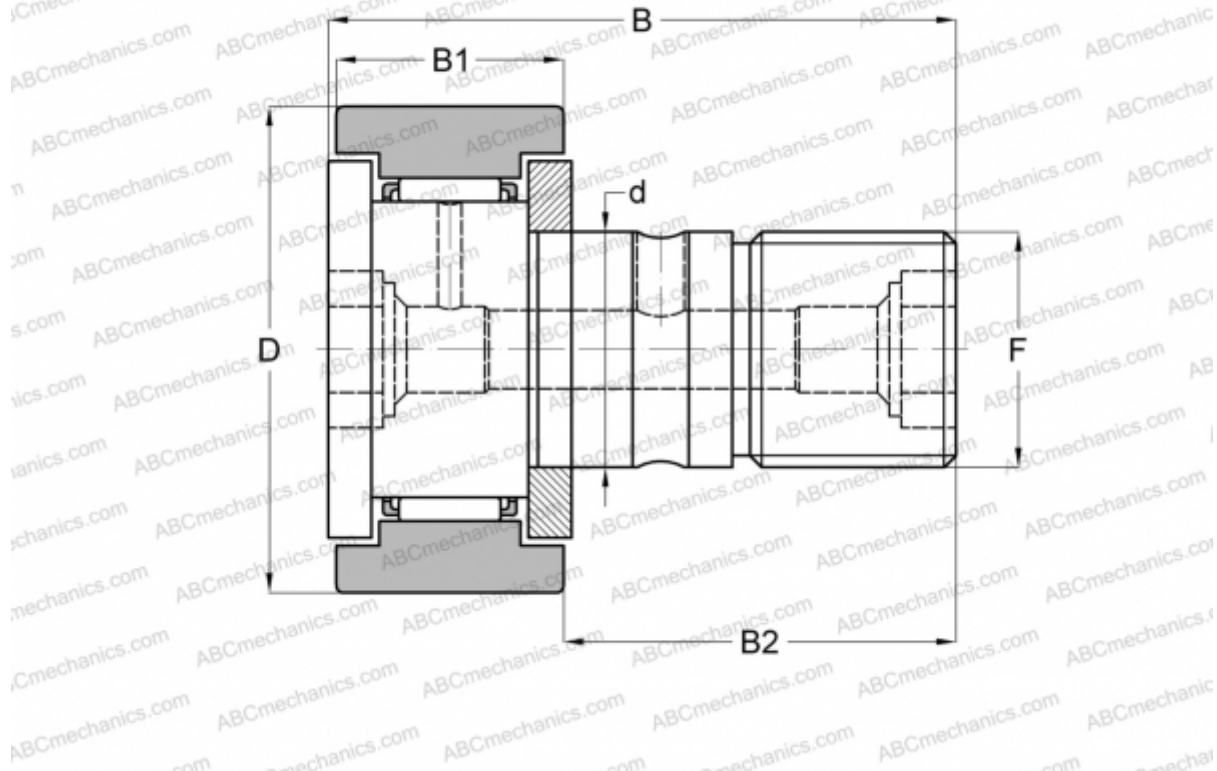

CF 12-AB THK

Опорные ролики с цапфой

ТИП: Роликоподшипники, Опорные ролики с цапфой, С осевым центрированием, двусторонние щелевые уплотнения, цилиндрическое наружное кольцо, шестигранник с двух сторон

Технические характеристики

РАЗМЕРЫ, ММ

d	12,000
D	30,000
B	40,000
B1	14,000
B2	25,000
F	M12x1.5

ПРОИЗВОДИТЕЛЬ

[THK](#)

АНАЛОГИ

ABC	CFKR 30 R
IKO	CFKR 30 R
JNS	CF 12-AB