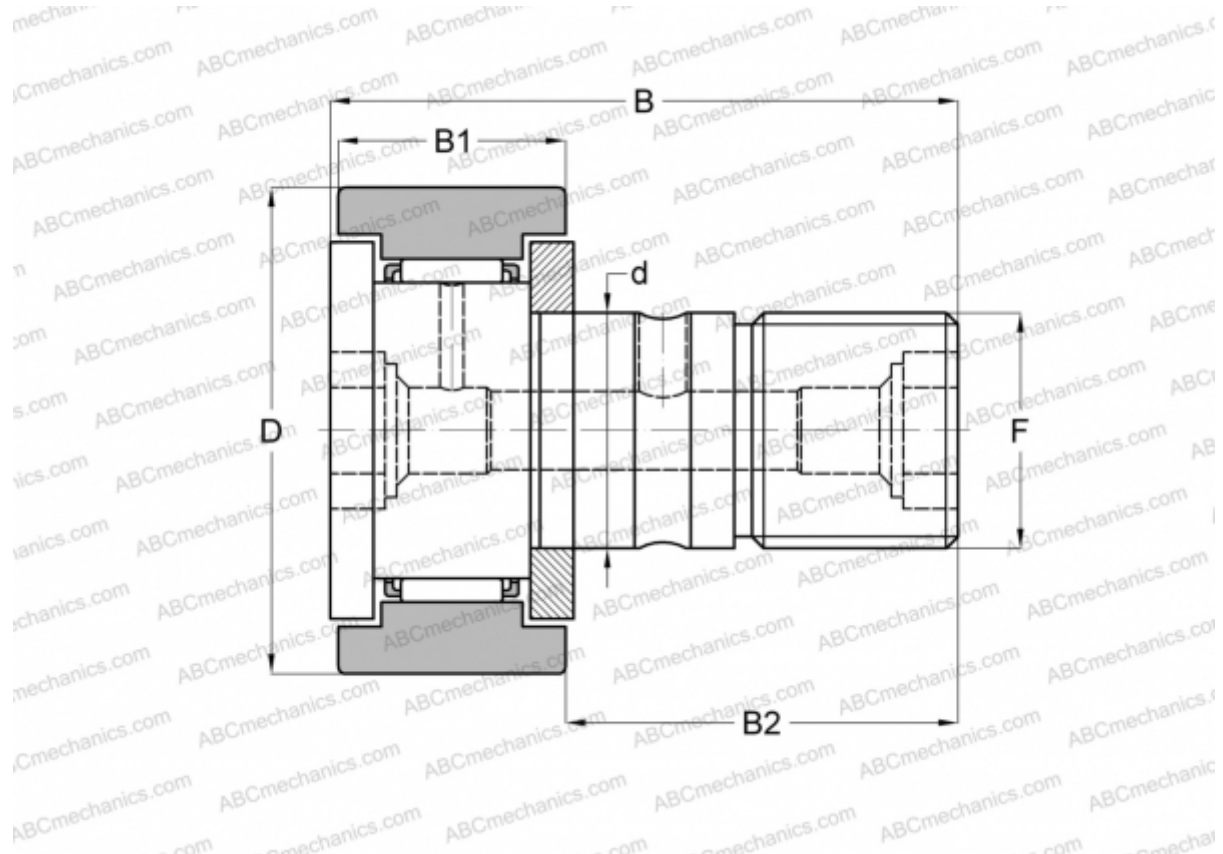

CFKR 32 R ABC

Опорные ролики с цапфой

ТИП: Роликоподшипники, Опорные ролики с цапфой, С осевым центрированием, двусторонние щелевые уплотнения, цилиндрическое наружное кольцо, шестигранник с двух сторон

Технические характеристики

РАЗМЕРЫ, ММ

d	12,000
D	32,000
B	40,000
B1	14,000
B2	25,000
F	M12x1.5

МАССА, КГ 0,100

ПРОИЗВОДИТЕЛЬ [ABC](#)

АНАЛОГИ

IKO	CFKR 32 R
JNS	CF 12-1-AB
THK	CF 12-1-AB