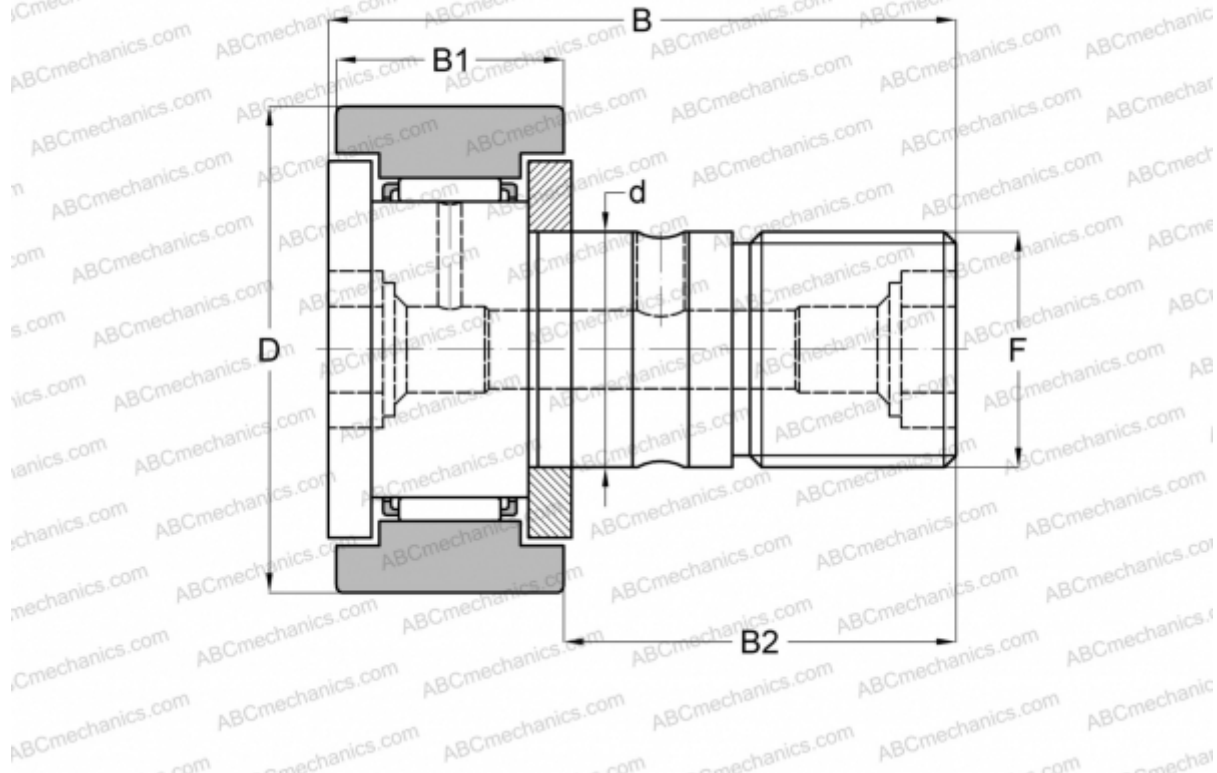

CF 12-1-AB JNS

Опорные ролики с цапфой

ТИП: Роликоподшипники, Опорные ролики с цапфой, С осевым центрированием, двусторонние щелевые уплотнения, цилиндрическое наружное кольцо, шестигранник с двух сторон

Технические характеристики

РАЗМЕРЫ, ММ

d	12,000
D	32,000
B	40,000
B1	14,000
B2	25,000
F	M12x1.5

ПРОИЗВОДИТЕЛЬ [JNS](#)

АНАЛОГИ

ABC	CFKR 32 R
IKO	CFKR 32 R
THK	CF 12-1-AB