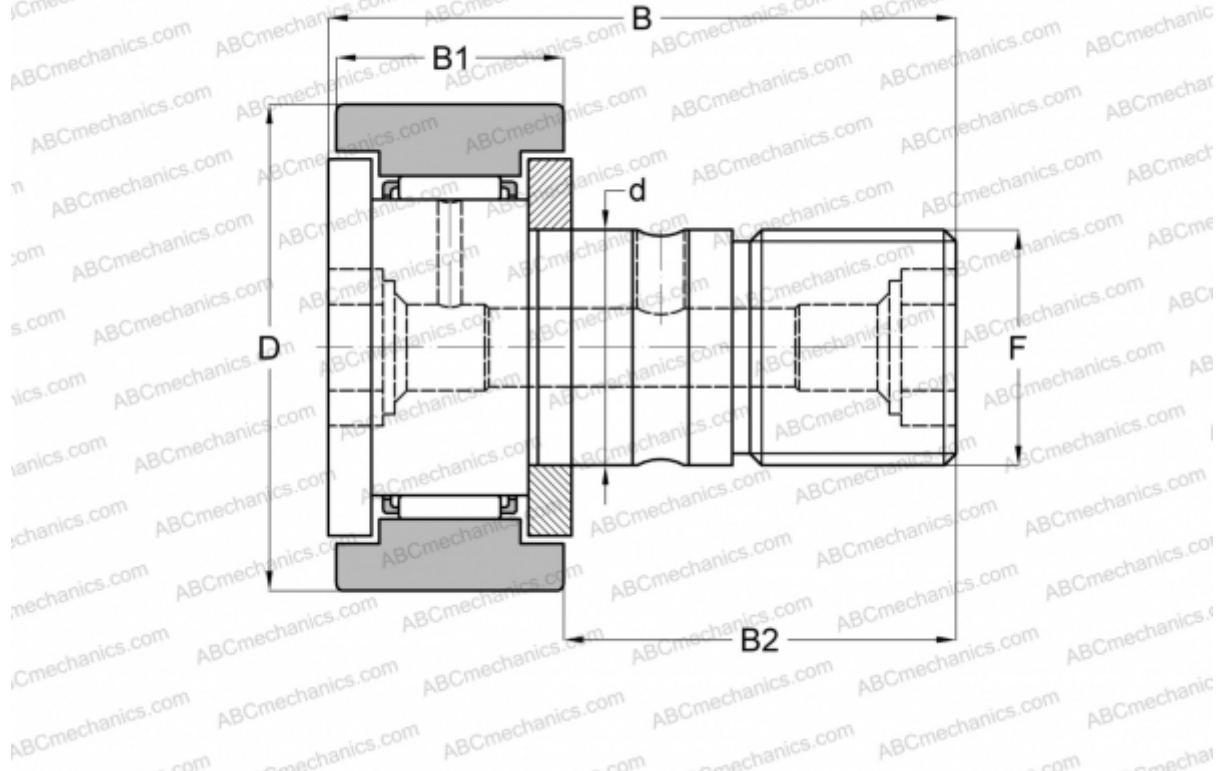

CF 12-1-AB THK

Опорные ролики с цапфой

ТИП: Роликоподшипники, Опорные ролики с цапфой, С осевым центрированием, двусторонние щелевые уплотнения, цилиндрическое наружное кольцо, шестигранник с двух сторон

Технические характеристики

РАЗМЕРЫ, ММ

| | |
|----|---------|
| d | 12,000 |
| D | 32,000 |
| B | 40,000 |
| B1 | 14,000 |
| B2 | 25,000 |
| F | M12x1.5 |

ПРОИЗВОДИТЕЛЬ

[THK](#)

АНАЛОГИ

| | |
|-----|----------------------------|
| ABC | CFKR 32 R |
| IKO | CFKR 32 R |
| JNS | CF 12-1-AB |