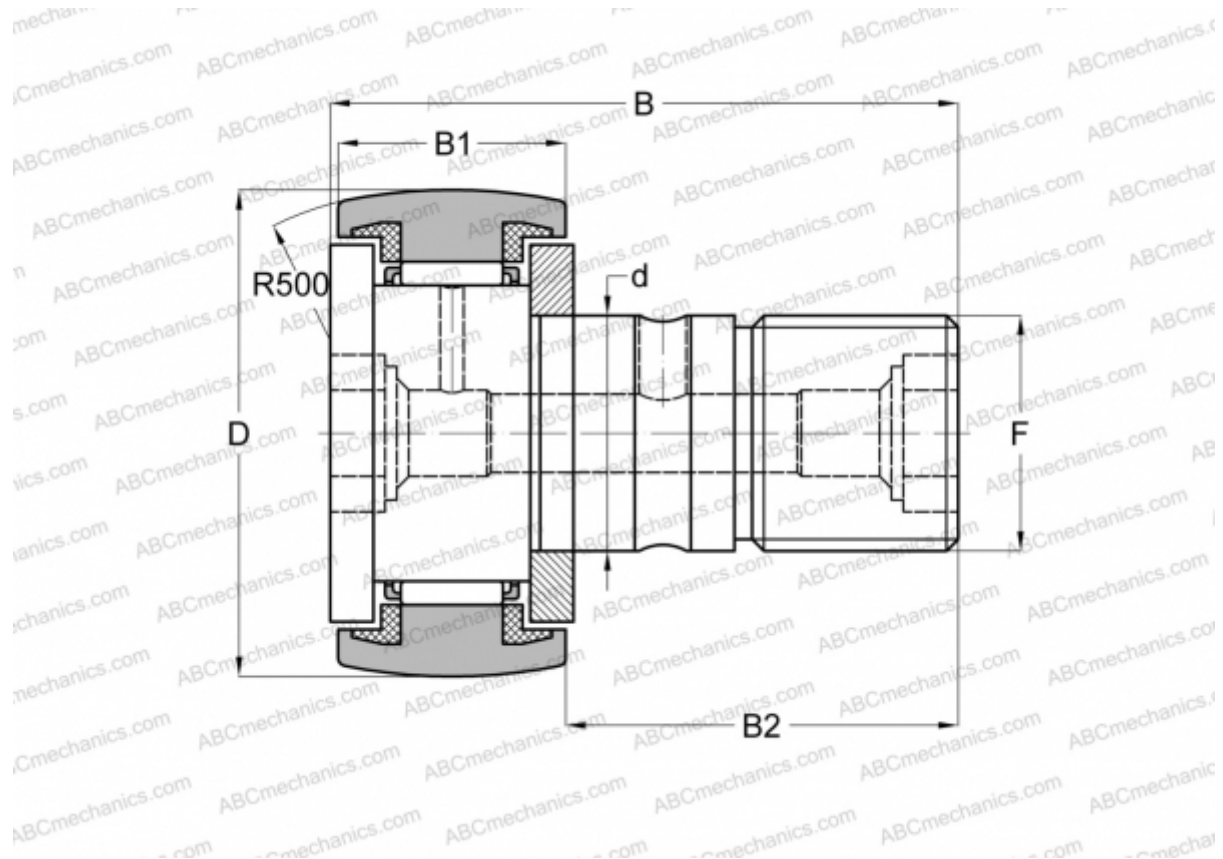

## KR 16 PP INA

Опорные ролики с цапфой

ТИП: Роликоподшипники, Опорные ролики с цапфой, С осевым центрированием, пластмассовые упорные шайбы с двух сторон

### Технические характеристики

#### РАЗМЕРЫ, ММ

d	6,000
D	16,000
B	28,000
B1	11,000
B2	16,000
F	M6x1

**МАССА, КГ** 0,023

**ПРОИЗВОДИТЕЛЬ** [INA](#)