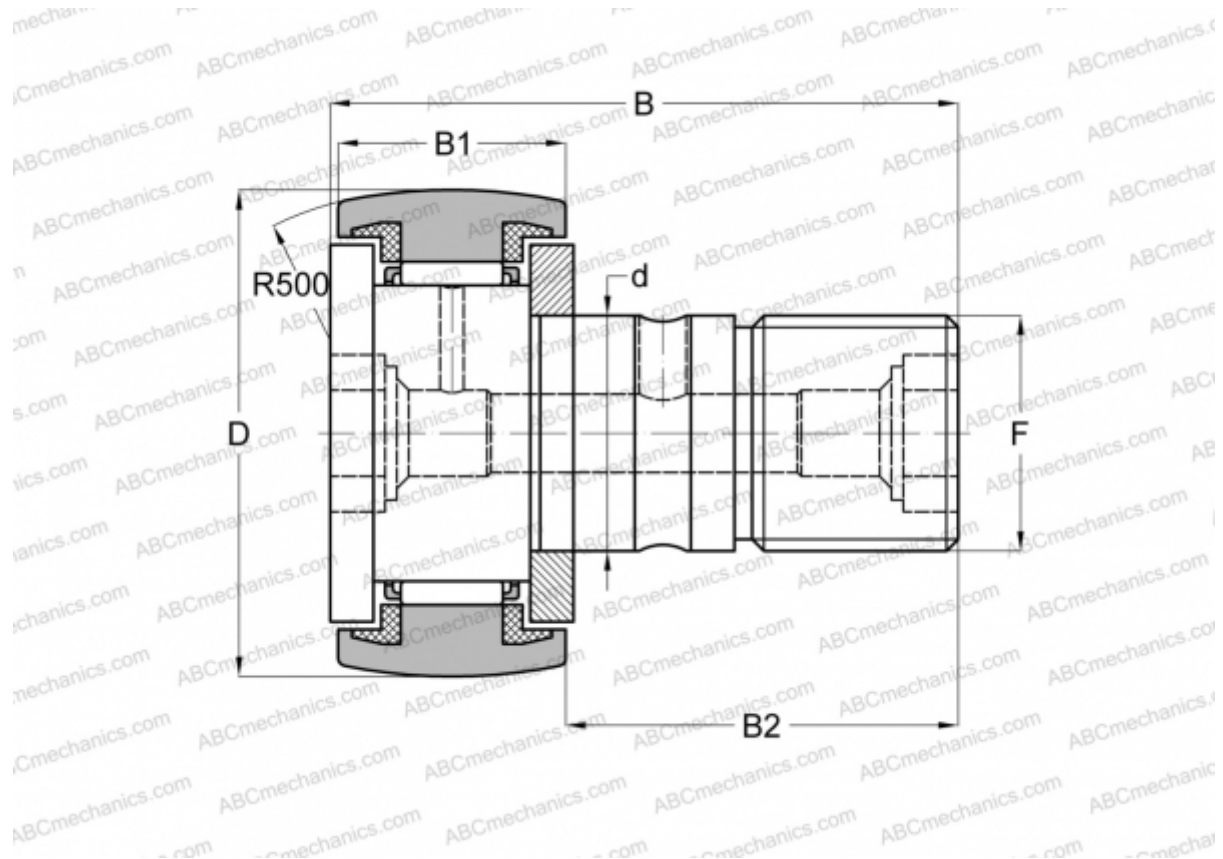

KR 19 PP ABC

Опорные ролики с цапфой

ТИП: Роликоподшипники, Опорные ролики с цапфой, С осевым центрированием, пластмассовые упорные шайбы с двух сторон

Технические характеристики

РАЗМЕРЫ, ММ

d	8,000
D	19,000
B	32,000
B1	11,000
B2	20,000
F	M8x1.25