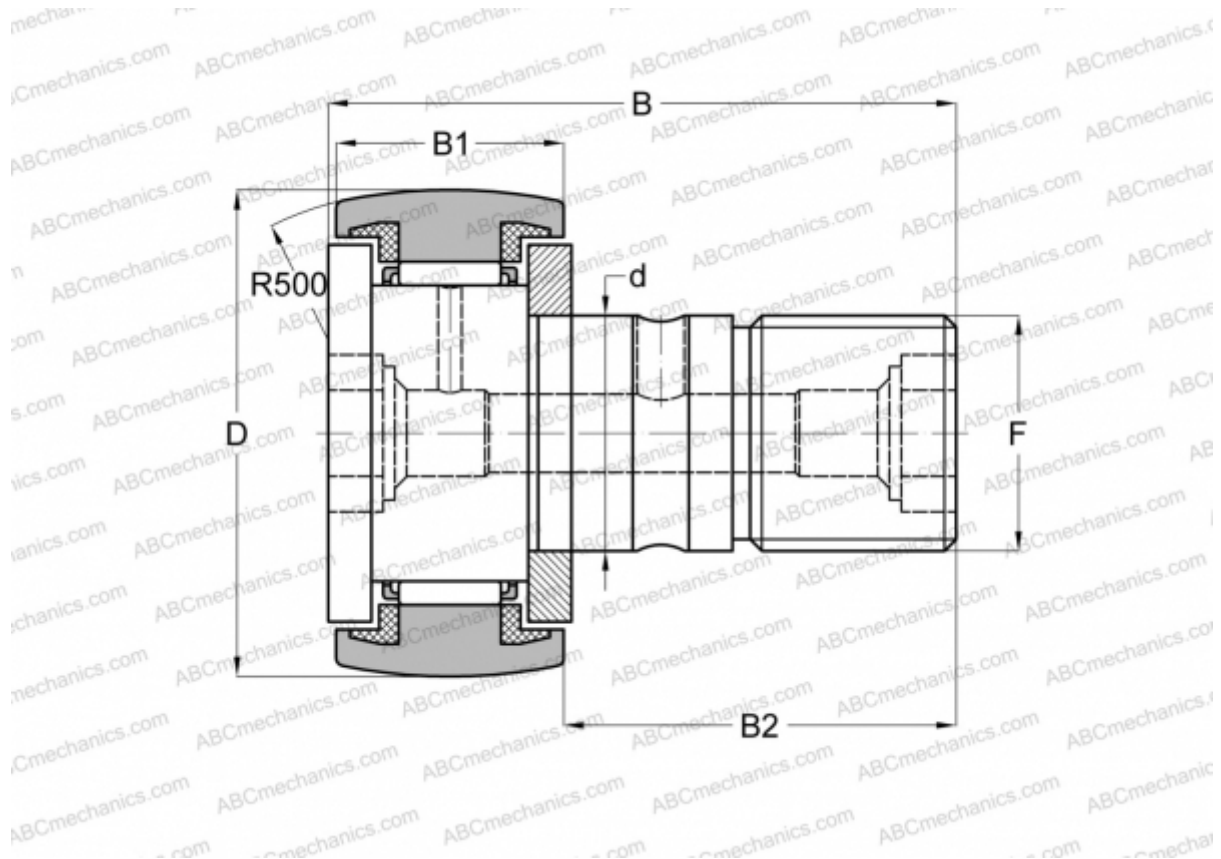

## KR 19 C2RS/ NAKD 19 FAG

Опорные ролики с цапфой

ТИП: Роликоподшипники, Опорные ролики с цапфой, С осевым центрированием, пластмассовые упорные шайбы с двух сторон

### Технические характеристики

#### РАЗМЕРЫ, ММ

|    |         |
|----|---------|
| d  | 8,000   |
| D  | 19,000  |
| B  | 32,000  |
| B1 | 11,000  |
| B2 | 20,000  |
| F  | M8x1.25 |

**МАССА, КГ** 0,032

**ПРОИЗВОДИТЕЛЬ** [FAG](#)